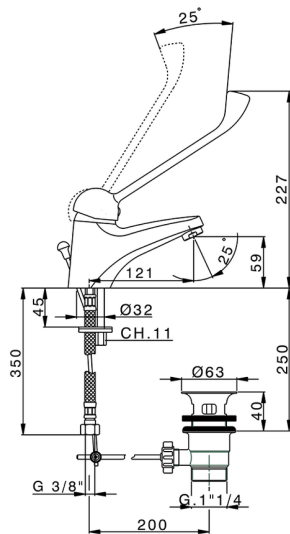

Miscelatore monocomando lavabo MITO3_ML000510

MODELLO **ML000510**

Miscelatore monocomando lavabo, con scarico automatico 1"1/4, flex inox G.3/8"

FINITURE DISPONIBILI

21 21 Cromo

CARATTERISTICHE

Ricambio Cartuccia **ZZ95273000**

Cartuccia Monocomando 40 mm

2026-06-28