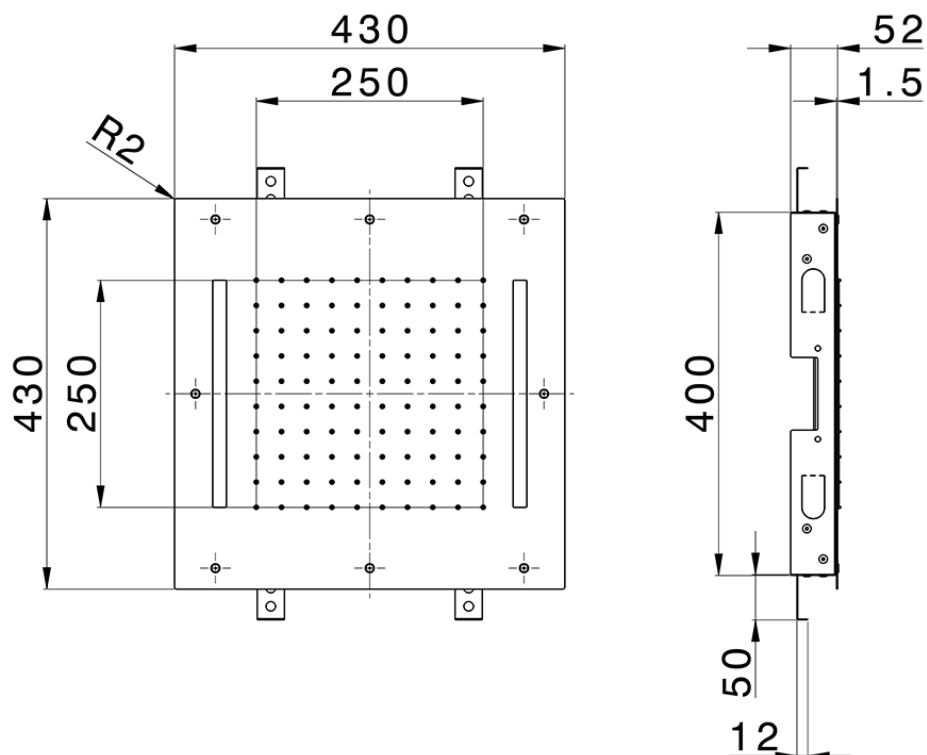

Soffione a soffitto con cromoterapia 430x430 mm ZEN SHOWER_ZS0C0055

ZS0C0055

<https://www.cisal.it/soffione-a-soffitto-con-cromoterapia-430x430-mm-zen-shower-zs0c0055>

2025-09-17