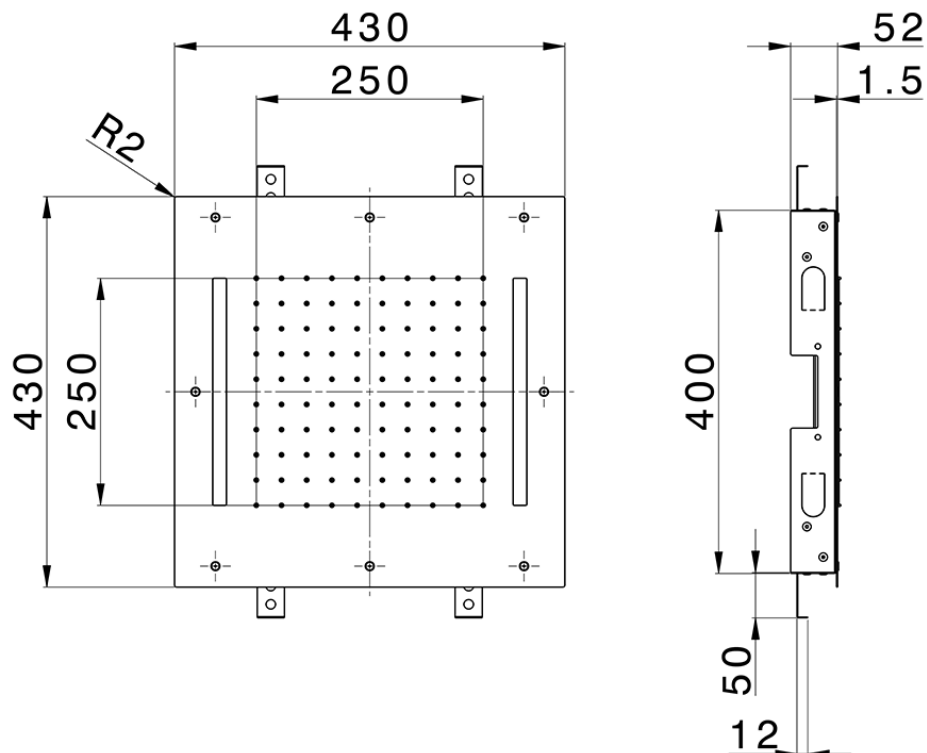

Soffione a soffitto con cromoterapia 430x430 mm ZEN SHOWER_ZS0C0055

ZS0C0055

<https://www.cisal.it/soffione-a-soffitto-con-cromoterapia-430x430-mm-zen-shower-zs0c0055>

2025-07-13