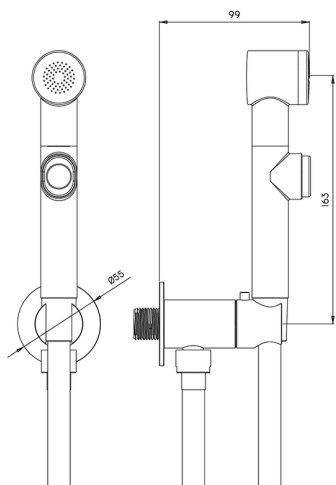

## Set doccetta igienica completo IDROSCOPINI\_A3007925

MODELLO **A3007925**

Set doccetta igienica completo, supporto murale tondo, apertura acqua singola, doccetta igienica in ABS, flex PVC 120 cm

FINITURE DISPONIBILI

**21** 21 Cromo

CARATTERISTICHE

**Doccetta igienica**