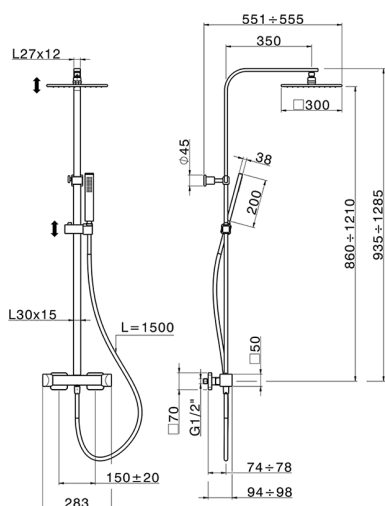

Colonna doccia termostatica 2 funzioni HI-RISE_RIC8601N

MODELLO **RIC8601N**

Colonna doccia termostatica 2 funzioni,deviastop 2 uscite,colonna telescopica,supporto doccetta scorrevole,doccetta monogetto minimalista 35x15 mm Ottone,soffione quadro 300x300 mm in OTTONE,flessibile liscio SUPREME 150 cm

CARATTERISTICHE

Ricambio Cartuccia **22.04A.AR** - ;
Cartuccia Termostatica Argo 2 (filtro lu

2026-06-25