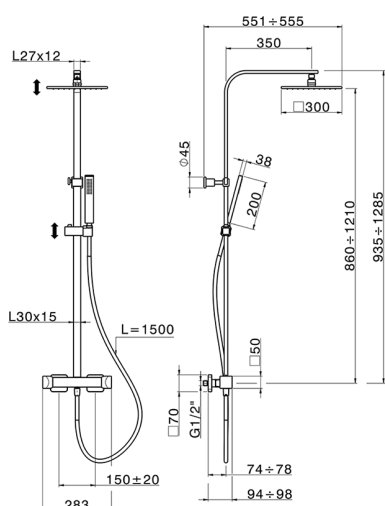

Colonna doccia termostatica 2 funzioni HI-RISE_RIC8601N

MODELLO **RIC8601N**

Colonna doccia termostatica 2 funzioni,deviastop 2 uscite,colonna telescopica,supporto doccetta scorrevole,doccetta monogetto minimalista 35x15 mm Ottone,soffione quadro 300x300 mm in OTTONE,flessibile liscio SUPREME 150 cm

CARATTERISTICHE

Ricambio Cartuccia **22.04A.AR - :**
Cartuccia Termostatica Argo 2 (filtro lu

2026-05-11