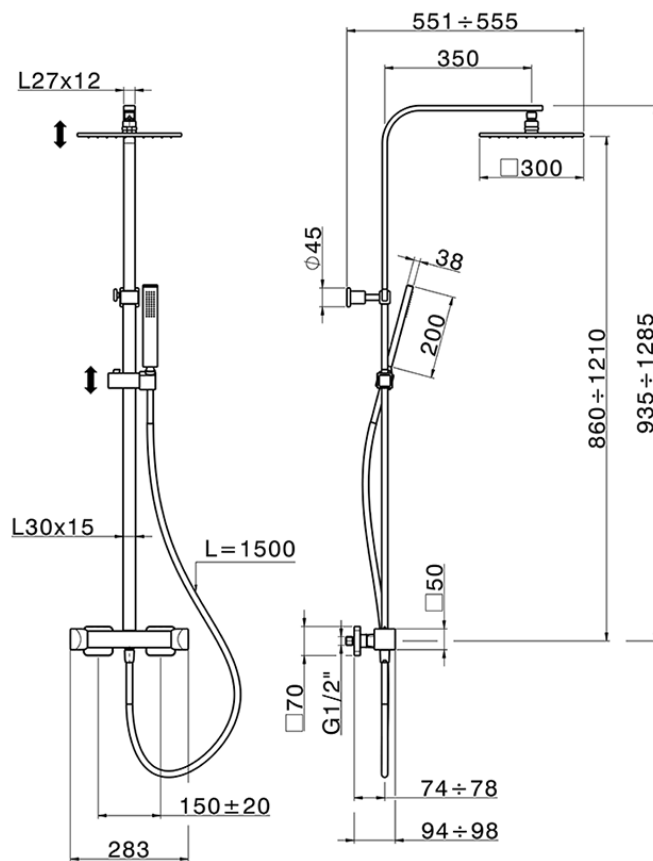

## Colonna doccia termostatica 2 funzioni HI-RISE\_RIC8601N

RIC8601N

<https://www.cisal.it/colonna-doccia-termostatica-2-funzioni-hi-rise-ric8601n>

2026-05-11