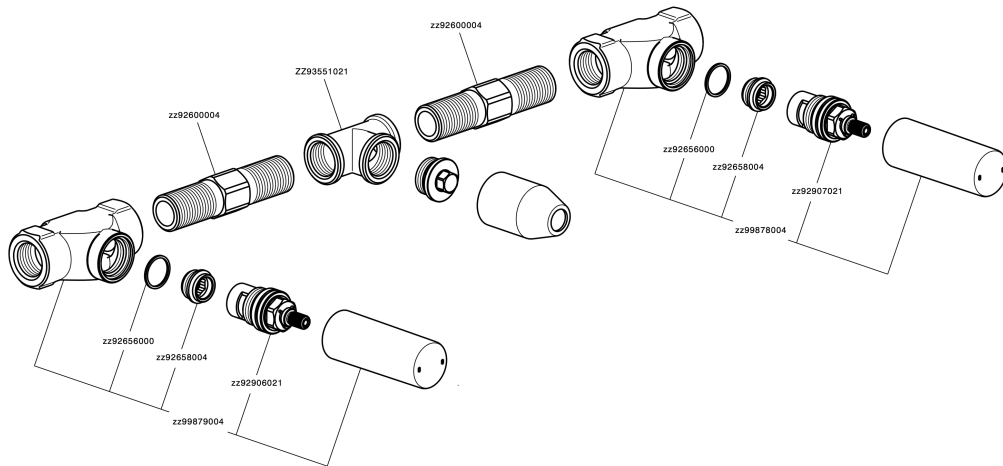

Parte esterna lavabo a parete GRACE_MN013510

MN013510

<https://www.cisal.it/parte-esterna-lavabo-a-parete-grace-mn013510>

Parte incasso lavabo a parete INCASSO_ZA033511

ZA033511

<https://www.cisal.it/parte-incasso-lavabo-a-parete-incasso-za033511>