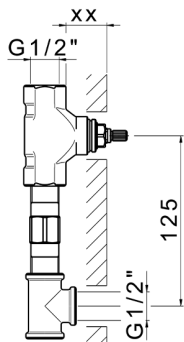

Parte incasso lavabo a parete INCASSO_ZA033511

MODELLO **ZA033511**

Parte incasso lavabo a parete, con vitone destro e sinistro

FINITURE DISPONIBILI

04 04 Senza Finitura

CARATTERISTICHE

Incasso **1**

Serie's code	Size XX
CX 1351	20-35
CF 1351	20-35
CX 0331	20-35
CF 0331	20-35
CX 0200	20-35
CF 0200	20-35
BA 1351	20-35
GS 1351	20-35
GL 1351	20-35
MN 1351	20-35
LN 1351	20-35
LV 1351	33-48
LY 1351	33-48
CU 1351	33-48
SM 1351	30-45
AA 1351	10-30
AC 1351	10-30
AR 1351	15-25
PZ 1351	10-30
RG 1351	10-30
TS 1351	10-30
VT 1351	10-30
CS 1351	10-30
WA 1351	45-68
X1 1351	33-45
X2 1351	33-45
X3 1351	33-45
X4 1351	33-45
X5 1351	33-45
RI 1351	20-35
RM 1351	20-35