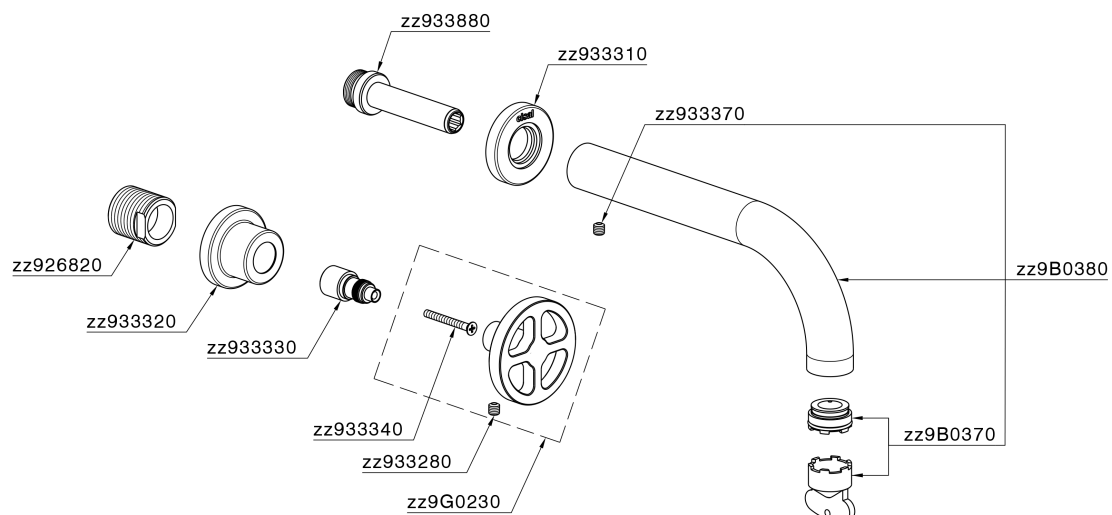

Parte esterna lavabo a parete GRACE_MN013510

MODELLO **MN013510**

Parte esterna lavabo a parete, senza parte incasso, per art. ZA033511

FINITURE DISPONIBILI

-  **21** 21 Cromo
-  **2F** 2F Nichel Spazzolato
-  **2W** 2W Oro Spazzolato
-  **5H** 5H Dark Brass Brushed
-  **5L** 5L Black Titanium Spazzolato
-  **6T** 6T Cromo/Nero Opaco

CARATTERISTICHE

Installazione **Incasso**
 Parti Incasso necessarie **ZA033511**

Parte esterna lavabo a parete GRACE_MN013510

MN013510

<https://www.cisal.it/parte-esterna-lavabo-a-parete-grace-mn013510>

Parte incasso lavabo a parete INCASSO_ZA033511

MODELLO **ZA033511**

Parte incasso lavabo a parete, con vitone destro e sinistro

FINITURE DISPONIBILI

04 04 Senza Finitura

CARATTERISTICHE

Incasso **1**

2026-04-02