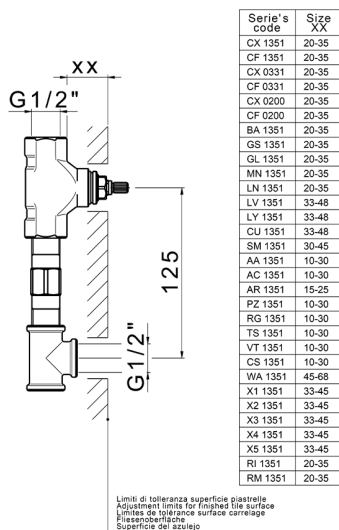

Parte esterna lavabo a parete GRACE_MN013510

MODELLO **MN013510**

Parte esterna lavabo a parete, senza parte incasso, per art. ZA033511

FINITURE DISPONIBILI

-  **21** 21 Cromo
-  **2F** 2F Nichel Spazzolato
-  **2W** 2W Oro Spazzolato
-  **5H** 5H Dark Brass Brushed
-  **5L** 5L Black Titanium Spazzolato
-  **6T** 6T Cromo/Nero Opaco

CARATTERISTICHE

Installazione **Incasso**
 Parti Incasso necessarie **ZA033511**

Parte esterna lavabo a parete GRACE_MN013510

MN013510

<https://www.cisal.it/parte-esterna-lavabo-a-parete-grace-mn013510>

Parte incasso lavabo a parete INCASSO_ZA033511

MODELLO **ZA033511**

Parte incasso lavabo a parete, con vitone destro e sinistro

FINITURE DISPONIBILI

04 04 Senza Finitura

CARATTERISTICHE

Incasso **1**

2026-04-02