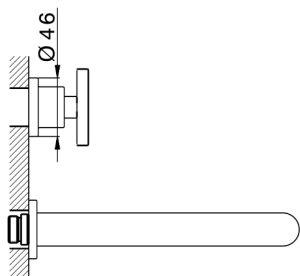

Parte esterna lavabo a parete GRACE_MN013510

MODELLO **MN013510**

Parte esterna lavabo a parete, senza parte incasso, per art. ZA033511

FINITURE DISPONIBILI

-  **21** 21 Cromo
-  **2F** 2F Nichel Spazzolato
-  **2W** 2W Oro Spazzolato
-  **5H** 5H Dark Brass Brushed
-  **5L** 5L Black Titanium Spazzolato
-  **6T** 6T Cromo/Nero Opaco

CARATTERISTICHE

Installazione **Incasso**
 Parti Incasso necessarie **ZA033511**

Parte esterna lavabo a parete GRACE_MN013510

MN013510

<https://www.cisal.it/parte-esterna-lavabo-a-parete-grace-mn013510>

Parte incasso lavabo a parete INCASSO_ZA033511

MODELLO **ZA033511**

Parte incasso lavabo a parete, con vitone destro e sinistro

FINITURE DISPONIBILI

04 04 Senza Finitura

CARATTERISTICHE

Incasso **1**

2026-04-02