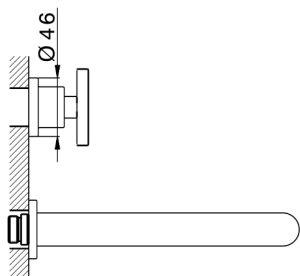

Parte esterna lavabo a parete GRACE_MN013510

MODELLO **MN013510**

Parte esterna lavabo a parete, senza parte incasso, per art. ZA033511

FINITURE DISPONIBILI

-  **21** 21 Cromo
-  **2F** 2F Nichel Spazzolato
-  **2W** 2W Oro Spazzolato
-  **5H** 5H Dark Brass Brushed
-  **5L** 5L Black Titanium Spazzolato
-  **6T** 6T Cromo/Nero Opaco

CARATTERISTICHE

Installazione **Incasso**
 Parti Incasso necessarie **ZA033511**

Parte esterna lavabo a parete GRACE_MN013510

MN013510

<https://www.cisal.it/parte-esterna-lavabo-a-parete-grace-mn013510>

Parte incasso lavabo a parete INCASSO_ZA033511

MODELLO **ZA033511**

Parte incasso lavabo a parete, con vitone destro e sinistro

FINITURE DISPONIBILI

04 04 Senza Finitura

CARATTERISTICHE

Incasso **1**

Serie's code	Size XX
CX 1351	20-35
CF 1351	20-35
CX 0331	20-35
CF 0331	20-35
CX 0200	20-35
CF 0200	20-35
BA 1351	20-35
GS 1351	20-35
GL 1351	20-35
MN 1351	20-35
LN 1351	20-35
LV 1351	33-48
LY 1351	33-48
CU 1351	33-48
SM 1351	30-45
AA 1351	10-30
AC 1351	10-30
AR 1351	15-25
PZ 1351	10-30
RG 1351	10-30
TS 1351	10-30
VT 1351	10-30
CS 1351	10-30
WA 1351	45-68
X1 1351	33-45
X2 1351	33-45
X3 1351	33-45
X4 1351	33-45
X5 1351	33-45
RI 1351	20-35
RM 1351	20-35