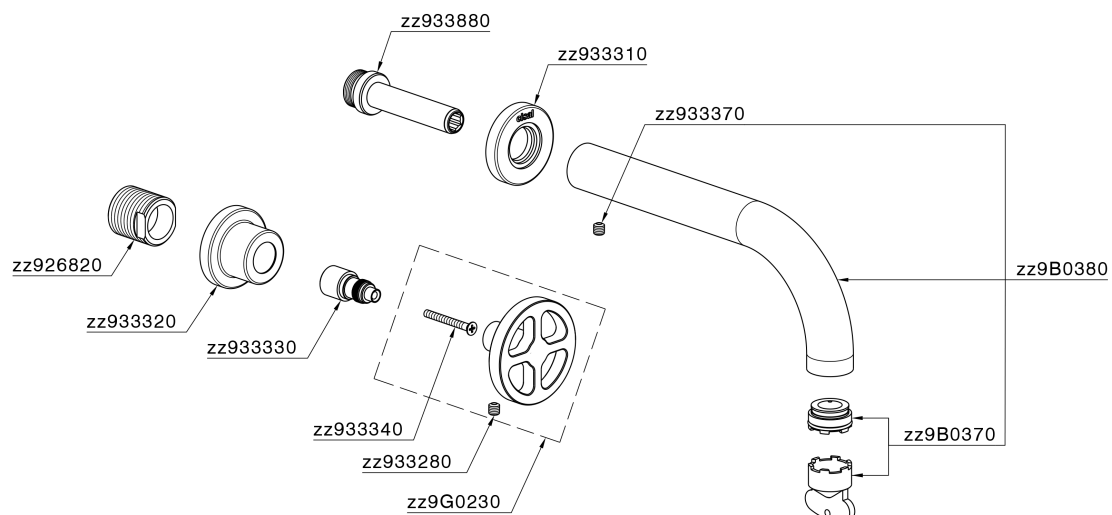

Parte esterna lavabo a parete GRACE_MN013510

MODELLO **MN013510**

Parte esterna lavabo a parete, senza parte incasso, per art. ZA033511

FINITURE DISPONIBILI

-  **21** 21 Cromo
-  **2F** 2F Nichel Spazzolato
-  **2W** 2W Oro Spazzolato
-  **5H** 5H Dark Brass Brushed
-  **5L** 5L Black Titanium Spazzolato
-  **6T** 6T Cromo/Nero Opaco

CARATTERISTICHE

Installazione **Incasso**
 Parti Incasso necessarie **ZA033511**

Parte esterna lavabo a parete GRACE_MN013510

MN013510

<https://www.cisal.it/parte-esterna-lavabo-a-parete-grace-mn013510>

Parte incasso lavabo a parete INCASSO_ZA033511

MODELLO **ZA033511**

Parte incasso lavabo a parete, con vitone destro e sinistro

FINITURE DISPONIBILI

04 04 Senza Finitura

CARATTERISTICHE

Incasso **1**

Serie's code	Size XX
CX 1351	20-35
CF 1351	20-35
CX 0331	20-35
CF 0331	20-35
CX 0200	20-35
CF 0200	20-35
BA 1351	20-35
GS 1351	20-35
GL 1351	20-35
MN 1351	20-35
LN 1351	20-35
LV 1351	33-48
LY 1351	33-48
CU 1351	33-48
SM 1351	30-45
AA 1351	10-30
AC 1351	10-30
AR 1351	15-25
PZ 1351	10-30
RG 1351	10-30
TS 1351	10-30
VT 1351	10-30
CS 1351	10-30
WA 1351	45-68
X1 1351	33-45
X2 1351	33-45
X3 1351	33-45
X4 1351	33-45
X5 1351	33-45
RI 1351	20-35
RM 1351	20-35

Limiti di tolleranza superficie piastrelle
 Adhäsionsgrenze für Fliesen Oberfläche
 Limits de tolérance surface carrelage
 Fliesenoberfläche
 Superficie del azulejo

2026-06-11