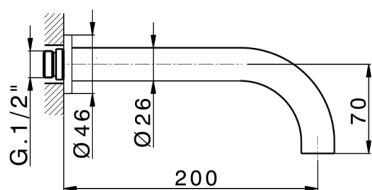

Parte esterna lavabo a parete GRACE_MN013510

MODELLO **MN013510**

Parte esterna lavabo a parete, senza parte incasso, per art. ZA033511

FINITURE DISPONIBILI

-  **21** 21 Cromo
-  **2F** 2F Nichel Spazzolato
-  **2W** 2W Oro Spazzolato
-  **5H** 5H Dark Brass Brushed
-  **5L** 5L Black Titanium Spazzolato
-  **6T** 6T Cromo/Nero Opaco

CARATTERISTICHE

Installazione **Incasso**
 Parti Incasso necessarie **ZA033511**

Parte esterna lavabo a parete GRACE_MN013510

MN013510

<https://www.cisal.it/parte-esterna-lavabo-a-parete-grace-mn013510>

Parte incasso lavabo a parete INCASSO_ZA033511

MODELLO **ZA033511**

Parte incasso lavabo a parete, con vitone destro e sinistro

FINITURE DISPONIBILI

04 04 Senza Finitura

CARATTERISTICHE

Incasso **1**

Serie's code	Size XX
CX 1351	20-35
CF 1351	20-35
CX 0331	20-35
CF 0331	20-35
CX 0200	20-35
CF 0200	20-35
BA 1351	20-35
GS 1351	20-35
GL 1351	20-35
MN 1351	20-35
LN 1351	20-35
LV 1351	33-48
LY 1351	33-48
CU 1351	33-48
SM 1351	30-45
AA 1351	10-30
AC 1351	10-30
AR 1351	15-25
PZ 1351	10-30
RG 1351	10-30
TS 1351	10-30
VT 1351	10-30
CS 1351	10-30
WA 1351	45-68
X1 1351	33-45
X2 1351	33-45
X3 1351	33-45
X4 1351	33-45
X5 1351	33-45
RI 1351	20-35
RM 1351	20-35