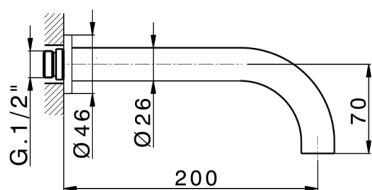

Parte esterna lavabo a parete GRACE_MN013510

MODELLO **MN013510**

Parte esterna lavabo a parete, senza parte incasso, per art. ZA033511

FINITURE DISPONIBILI

-  **21** 21 Cromo
-  **2F** 2F Nichel Spazzolato
-  **2W** 2W Oro Spazzolato
-  **5H** 5H Dark Brass Brushed
-  **5L** 5L Black Titanium Spazzolato
-  **6T** 6T Cromo/Nero Opaco

CARATTERISTICHE

Installazione **Incasso**
 Parti Incasso necessarie **ZA033511**

Parte esterna lavabo a parete GRACE_MN013510

MN013510

<https://www.cisal.it/parte-esterna-lavabo-a-parete-grace-mn013510>

Parte incasso lavabo a parete INCASSO_ZA033511

MODELLO **ZA033511**

Parte incasso lavabo a parete, con vitone destro e sinistro

FINITURE DISPONIBILI

04 04 Senza Finitura

CARATTERISTICHE

Incasso **1**

2026-04-02