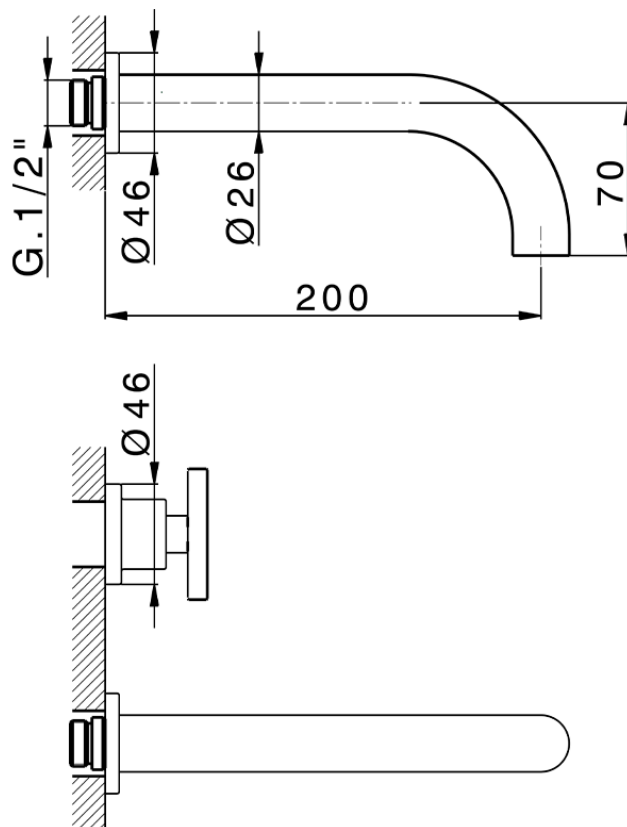

## Parte esterna lavabo a parete GRACE\_MN013510

MN013510

<https://www.cisal.it/parte-esterna-lavabo-a-parete-grace-mn013510>

Serie's code	Size XX
CX 1351	20-35
CF 1351	20-35
CX 0331	20-35
CF 0331	20-35
CX 0200	20-35
CF 0200	20-35
BA 1351	20-35
GS 1351	20-35
GL 1351	20-35
MN 1351	20-35
LN 1351	20-35
LV 1351	33-48
LY 1351	33-48
CU 1351	33-48
SM 1351	30-45
AA 1351	10-30
AC 1351	10-30
AR 1351	15-25
PZ 1351	10-30
RG 1351	10-30
TS 1351	10-30
VT 1351	10-30
CS 1351	10-30
WA 1351	45-68
X1 1351	33-45
X2 1351	33-45
X3 1351	33-45
X4 1351	33-45
X5 1351	33-45
RI 1351	20-35
RM 1351	20-35

Limiti di tolleranza superficie piastrelle  
 Adjustment limits for finished tile surface  
 Limites de tolérance surface carrelage  
 Fliesenoberfläche  
 Superficie del azulejo

ZA033511

<https://www.cisal.it/parte-incasso-lavabo-a-parete-incasso-za033511>