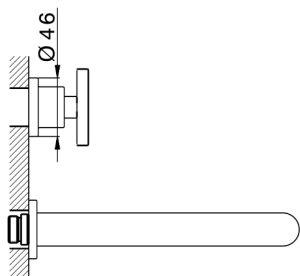

## Parte esterna lavabo a parete GRACE\_MN013510

MODELLO **MN013510**

Parte esterna lavabo a parete, senza parte incasso, per art. ZA033511

## Parte esterna lavabo a parete GRACE\_MN013510

MN013510

<https://www.cisal.it/parte-esterna-lavabo-a-parete-grace-mn013510>

## Parte incasso lavabo a parete INCASSO\_ZA033511

MODELLO **ZA033511**

Parte incasso lavabo a parete, con vitone destro e sinistro

FINITURE DISPONIBILI

**04** 04 Senza Finitura

CARATTERISTICHE

Incasso **1**