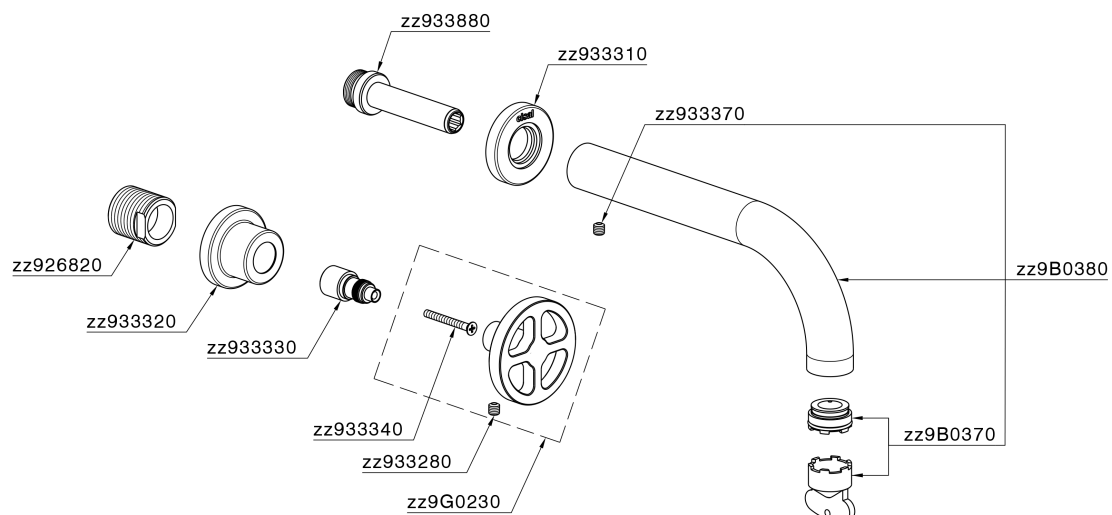

## Parte esterna lavabo a parete GRACE\_MN013510

MODELLO **MN013510**

Parte esterna lavabo a parete, senza parte incasso, per art. ZA033511

### CARATTERISTICHE

Installazione **Incasso**  
 Parti Incasso necessarie **ZA033511**

## Parte esterna lavabo a parete GRACE\_MN013510

MN013510

<https://www.cisal.it/parte-esterna-lavabo-a-parete-grace-mn013510>

## Parte incasso lavabo a parete INCASSO\_ZA033511

MODELLO **ZA033511**

Parte incasso lavabo a parete, con vitone destro e sinistro

FINITURE DISPONIBILI

**04** 04 Senza Finitura

CARATTERISTICHE

Incasso **1**