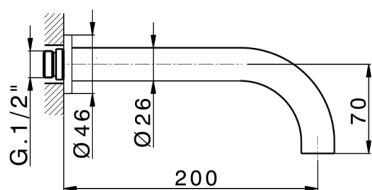

Parte esterna lavabo a parete GRACE_MN013510

MODELLO **MN013510**

Parte esterna lavabo a parete, senza parte incasso, per art. ZA033511

FINITURE DISPONIBILI

- **21** 21 Cromo
- **2F** 2F Nichel Spazzolato
- **2W** 2W Oro Spazzolato
- **5H** 5H Dark Brass Brushed
- **5L** 5L Black Titanium Spazzolato
- **6T** 6T Cromo/Nero Opaco

CARATTERISTICHE

Installazione **Incasso**
Parti Incasso necessarie **ZA033511**