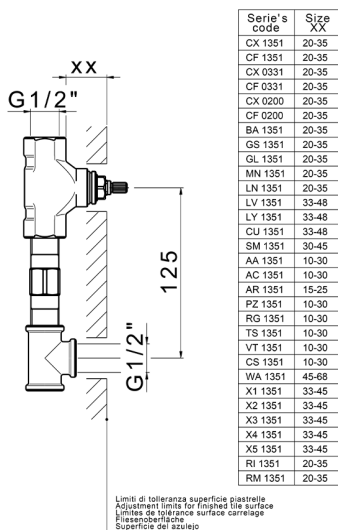

## Parte esterna lavabo a parete GRACE\_MN013510

MN013510

<https://www.cisal.it/parte-esterna-lavabo-a-parete-grace-mn013510>

## Parte incasso lavabo a parete INCASSO\_ZA033511

MODELLO **ZA033511**

Parte incasso lavabo a parete, con vitone destro e sinistro

FINITURE DISPONIBILI

**04** 04 Senza Finitura

CARATTERISTICHE

Incasso **1**