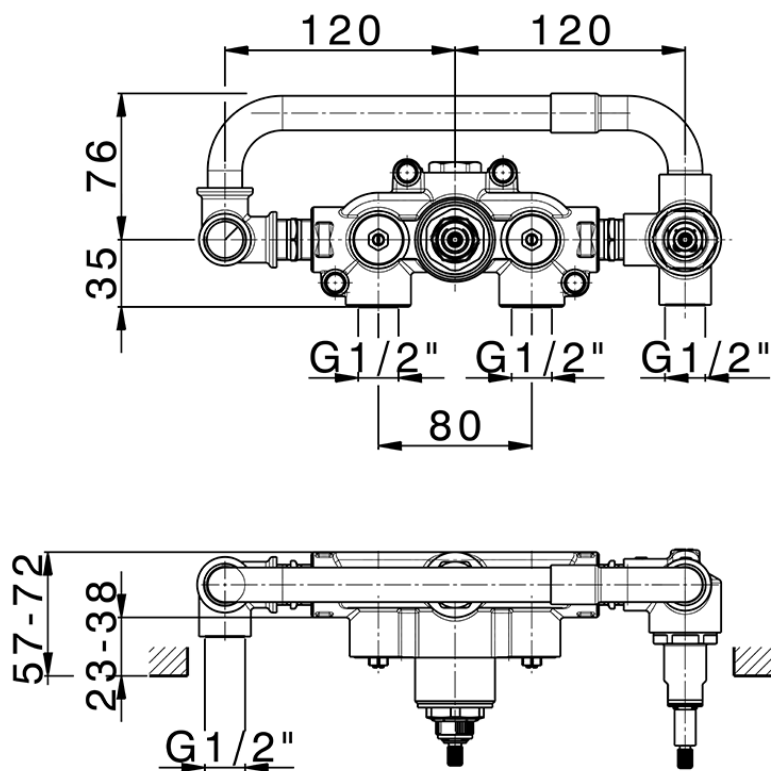

Parte esterna termostatico doccia incasso 2 uscite GRACE_MN019641

MN019641

<https://www.cisal.it/parte-esterna-termostatico-doccia-incasso-2-uscite-grace-mn019641>

ZA019340

<https://www.cisal.it/parte-incasso-termostatico-doccia-2-uscite-incasso-za019340>