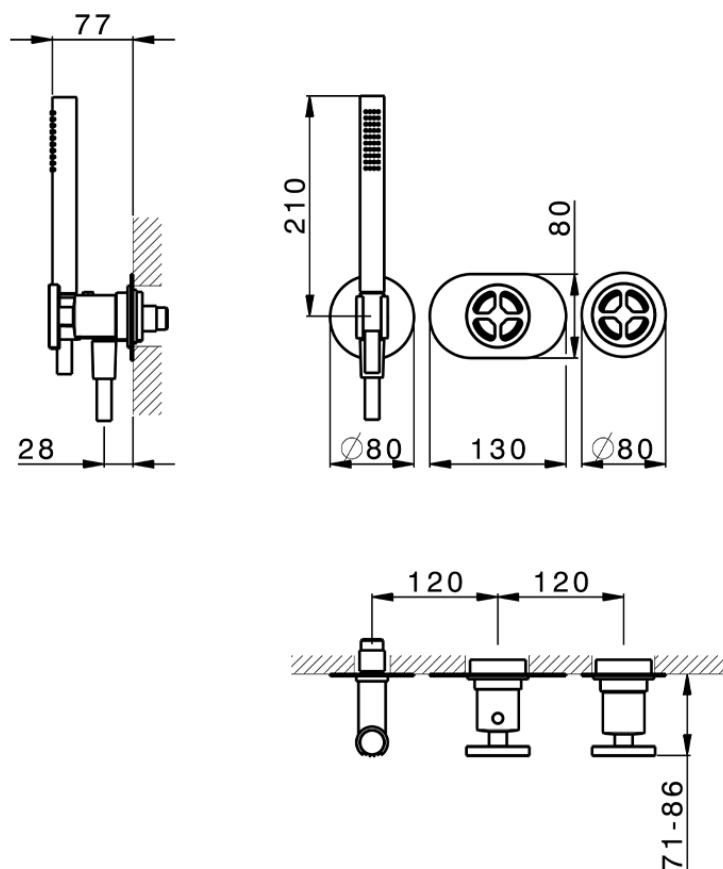

Parte esterna termostatico doccia incasso 2 uscite GRACE_MN019641

MN019641

<https://www.cisal.it/parte-esterna-termostatico-doccia-incasso-2-uscite-grace-mn019641>

ZA019340

<https://www.cisal.it/parte-incasso-termostatico-doccia-2-uscite-incasso-za019340>