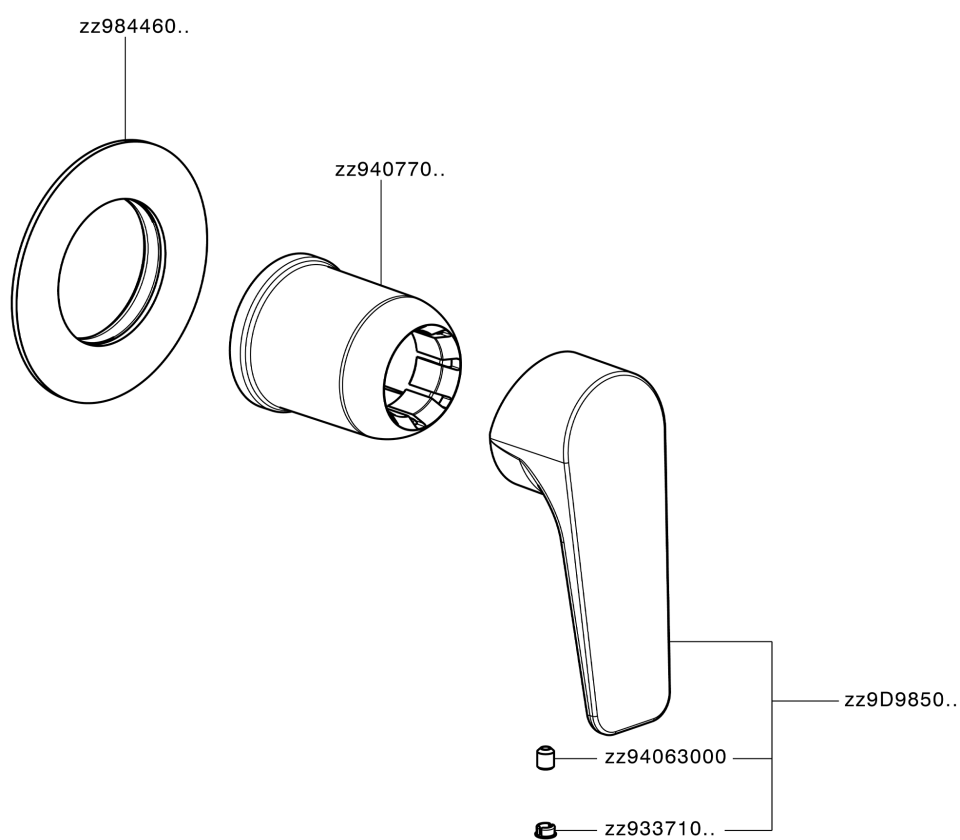

Parte esterna monocomando doccia incasso ROCK&ROLL_RK003000C

RK003000C

<https://www.cisal.it/parte-esterna-monocomando-doccia-incasso-rockroll-rk003000c>

Parte incasso monocomando doccia INCASSO_ZA005301

ZA005301

<https://www.cisal.it/parte-incasso-monocomando-doccia-incasso-za005301>

Parte incasso monocomando doccia INCASSO_ZA005300

ZA005300

<https://www.cisal.it/parte-incasso-monocomando-doccia-incasso-za005300>