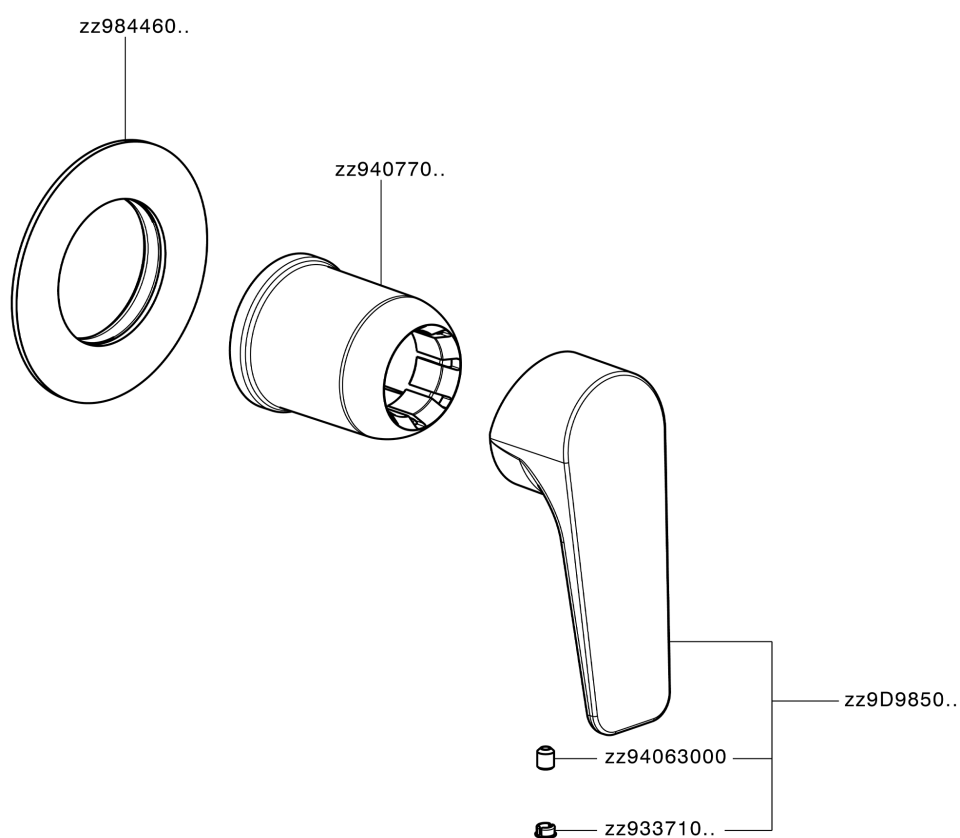

Parte esterna monocomando doccia incasso ROCK&ROLL_RK003000C

RK003000C

<https://www.cisal.it/parte-esterna-monocomando-doccia-incasso-rockroll-rk003000c>

Parte incasso monocomando doccia INCASSO_ZA005301

ZA005301

<https://www.cisal.it/parte-incasso-monocomando-doccia-incasso-za005301>

Parte incasso monocomando doccia INCASSO_ZA005300

ZA005300

<https://www.cisal.it/parte-incasso-monocomando-doccia-incasso-za005300>