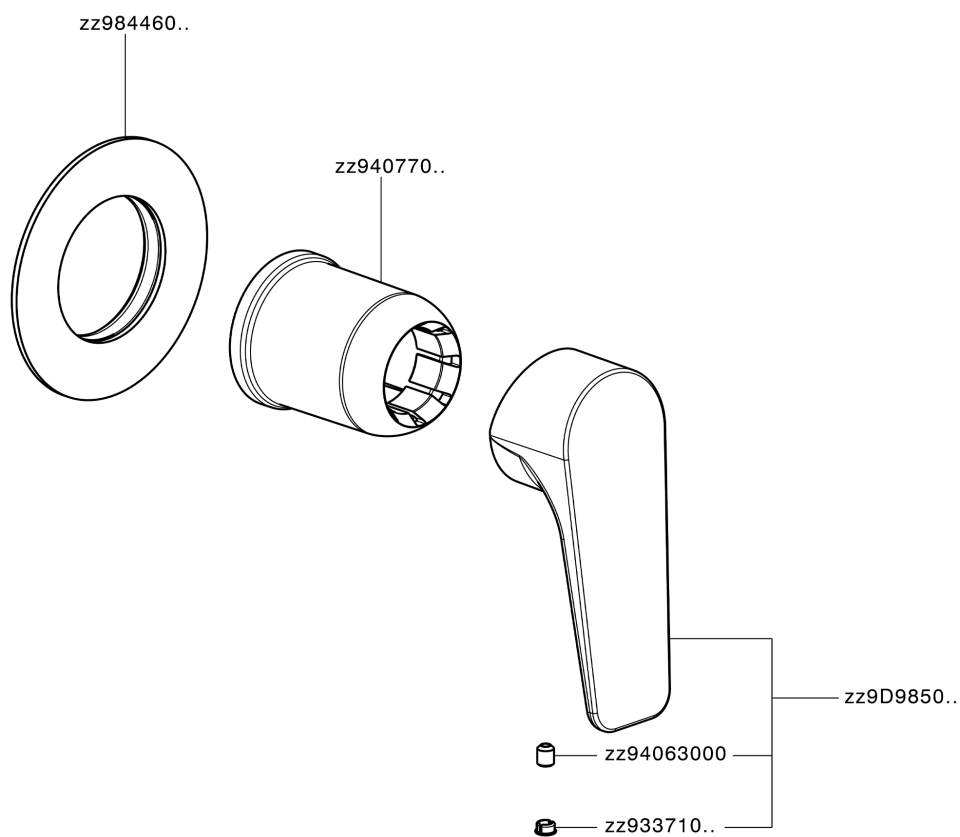

Parte esterna monocomando doccia incasso ROCK&ROLL_RK003000C

RK003000C

<https://www.cisal.it/parte-esterna-monocomando-doccia-incasso-rockroll-rk003000c>

Parte incasso monocomando doccia INCASSO_ZA005301

ZA005301

<https://www.cisal.it/parte-incasso-monocomando-doccia-incasso-za005301>

Parte incasso monocomando doccia INCASSO_ZA005300

ZA005300

<https://www.cisal.it/parte-incasso-monocomando-doccia-incasso-za005300>