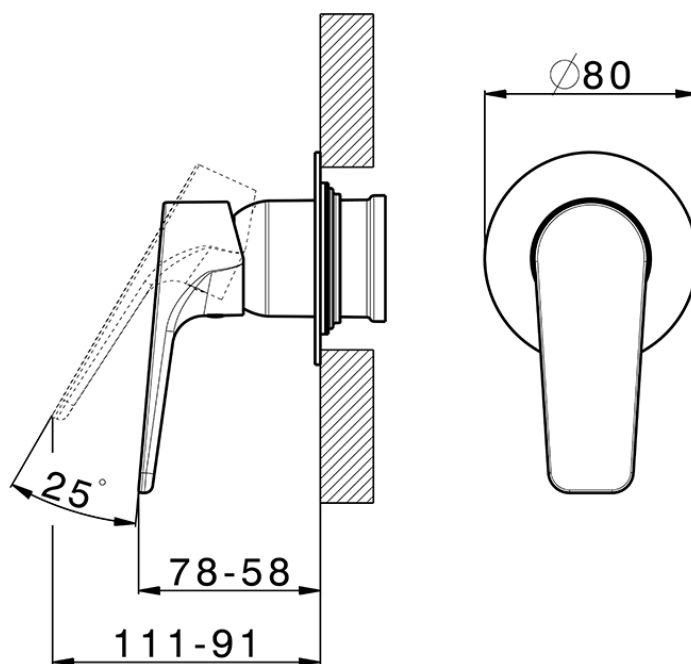

## Parte esterna monocomando doccia incasso ROCK&ROLL\_RK003000C

RK003000C

<https://www.cisal.it/parte-esterna-monocomando-doccia-incasso-rockroll-rk003000c>

Piastra/Plate/Plaque/Platte/Placa

2-3mm: XX 27-47 YY 54-74

10mm: XX 16-40 YY 43-68

ZA005301

<https://www.cisal.it/parte-incasso-monocomando-doccia-incasso-za005301>

Piastra/Plate/Plaque/Platte/Placa

2-3mm: XX 27-47 YY 54-74

10mm: XX 16-40 YY 43-68

ZA005300

<https://www.cisal.it/parte-incasso-monocomando-doccia-incasso-za005300>