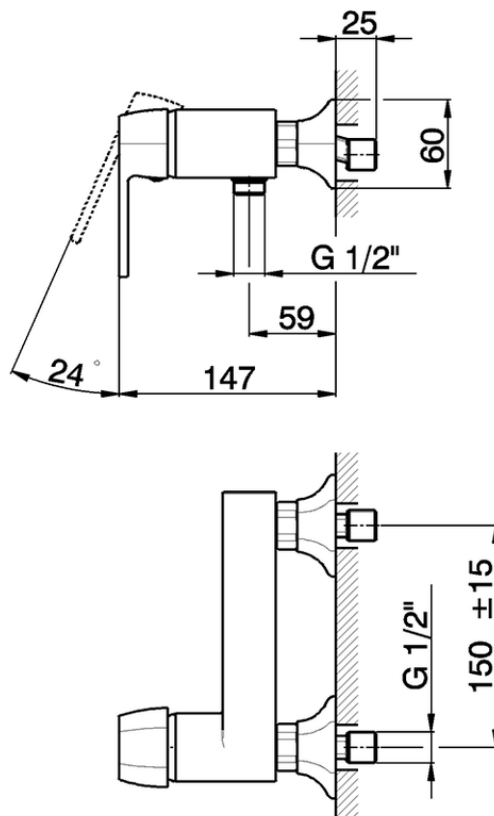

## Miscelatore monocomando doccia CHERIE\_CH000444

CH000444

<https://www.cisal.it/miscelatore-monocomando-doccia-cherie-ch000444>

2026-04-28