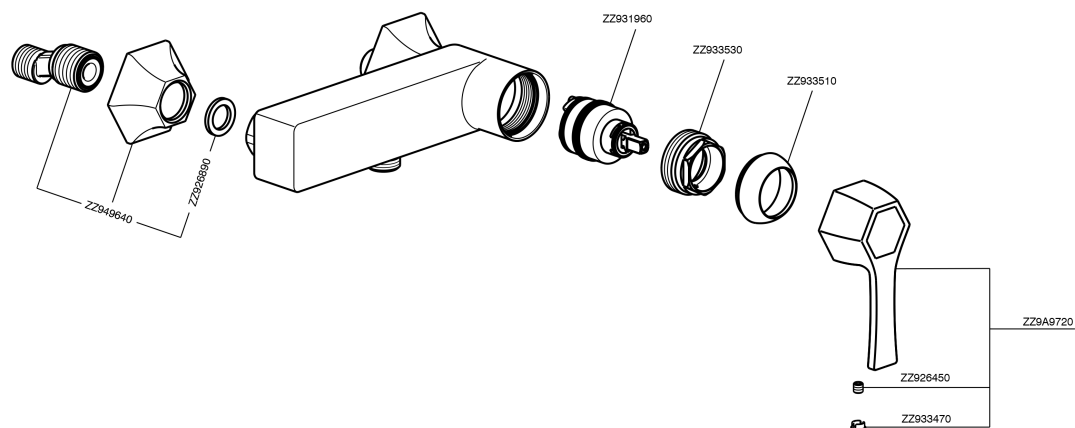

Miscelatore monocomando doccia CHERIE_CH000444

CH000444

<https://www.cisal.it/miscelatore-monocomando-doccia-cherie-ch000444>

2026-06-12