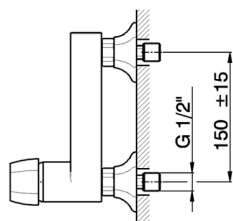

## Miscelatore monocomando doccia **CHERIE\_CH000444**

MODELLO **CH000444**

Miscelatore monocomando doccia, senza completo doccia, attacco per flessibile 1/2" M

### CARATTERISTICHE

Ricambio Cartuccia **ZZ93196000**

**Cartuccia Monocomando 38 mm**