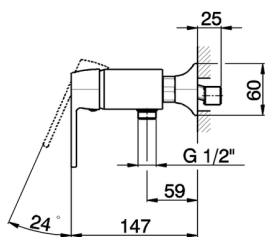

## Miscelatore monocomando doccia **CHERIE\_CH000444**

MODELLO **CH000444**

Miscelatore monocomando doccia, senza completo doccia, attacco per flessibile 1/2" M

### CARATTERISTICHE

Ricambio Cartuccia **ZZ93196000**

**Cartuccia Monocomando 38 mm**