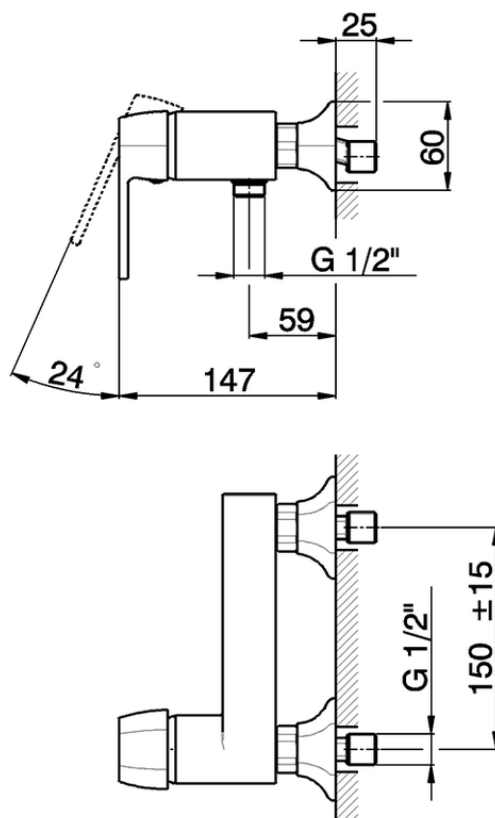

Miscelatore monocomando doccia CHERIE_CH000444

CH000444

<https://www.cisal.it/miscelatore-monocomando-doccia-cherie-ch000444>

2026-06-12