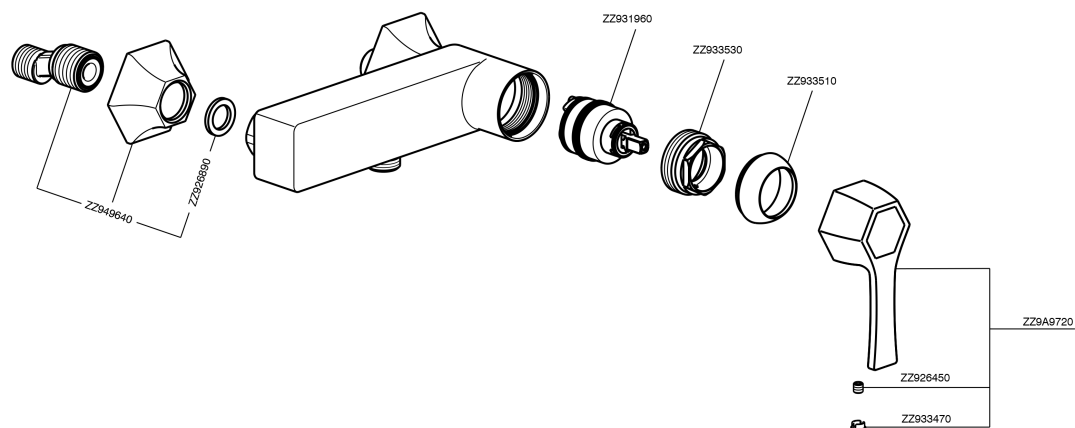

## Miscelatore monocomando doccia CHERIE\_CH000444

CH000444

<https://www.cisal.it/miscelatore-monocomando-doccia-cherie-ch000444>

2026-04-28