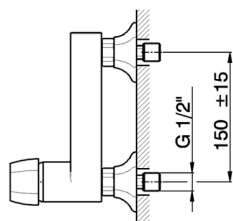

Miscelatore monocomando doccia **CHERIE_CH000444**

MODELLO **CH000444**

Miscelatore monocomando doccia, senza completo doccia, attacco per flessibile 1/2" M

FINITURE DISPONIBILI

- 
6T 6T Cromo/Nero Opaco
- 
7C 7C Oro/Nero Opaco
- 
7D 7D Nichel Lucido/Nero Opaco
- 
7E 7E Oro Rosa/Nero Opaco

CARATTERISTICHE

Ricambio Cartuccia **ZZ93196000**

Cartuccia Monocomando 38 mm

Miscelatore monocomando doccia CHERIE_CH000444

CH000444

<https://www.cisal.it/miscelatore-monocomando-doccia-cherie-ch000444>

2026-04-28