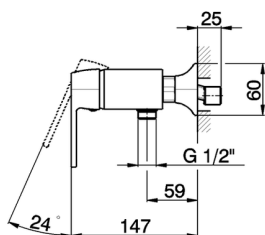

Miscelatore monocomando doccia **CHERIE_CH000444**

MODELLO **CH000444**

Miscelatore monocomando doccia, senza completo doccia, attacco per flessibile 1/2" M

FINITURE DISPONIBILI

- 
6T 6T Cromo/Nero Opaco
- 
7C 7C Oro/Nero Opaco
- 
7D 7D Nichel Lucido/Nero Opaco
- 
7E 7E Oro Rosa/Nero Opaco

CARATTERISTICHE

Ricambio Cartuccia **ZZ93196000**

Cartuccia Monocomando 38 mm

Miscelatore monocomando doccia CHERIE_CH000444

CH000444

<https://www.cisal.it/miscelatore-monocomando-doccia-cherie-ch000444>

2026-04-28