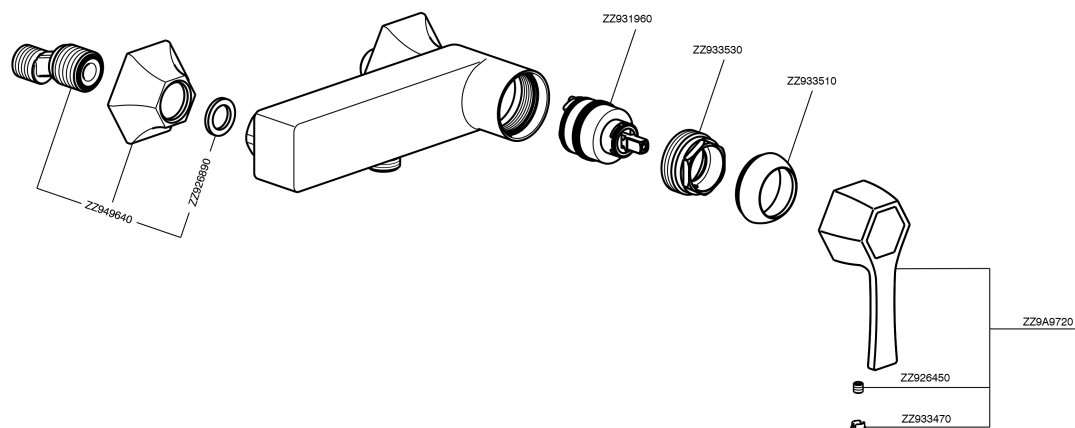

Miscelatore monocomando doccia **CHERIE_CH000444**

MODELLO **CH000444**

Miscelatore monocomando doccia, senza completo doccia, attacco per flessibile 1/2" M

FINITURE DISPONIBILI

- 
6T 6T Cromo/Nero Opaco
- 
7C 7C Oro/Nero Opaco
- 
7D 7D Nichel Lucido/Nero Opaco
- 
7E 7E Oro Rosa/Nero Opaco

CARATTERISTICHE

Ricambio Cartuccia **ZZ93196000**

Cartuccia Monocomando 38 mm

Miscelatore monocomando doccia CHERIE_CH000444

CH000444

<https://www.cisal.it/miscelatore-monocomando-doccia-cherie-ch000444>

2026-04-28