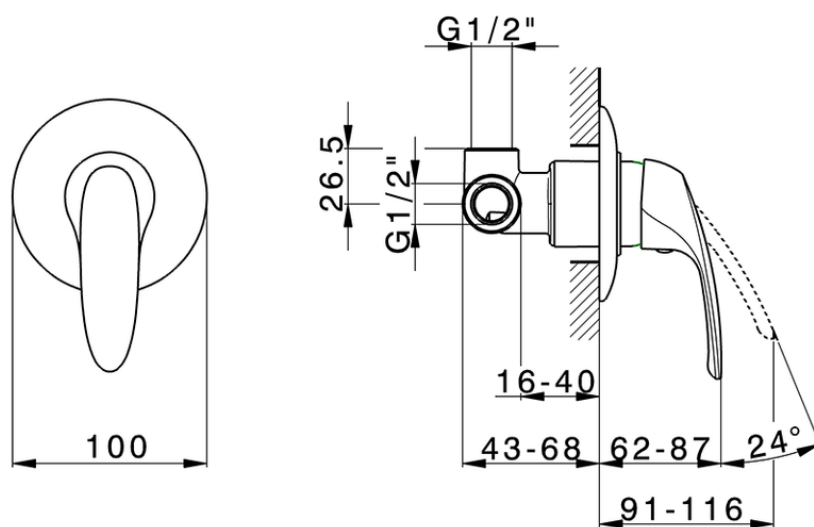

Miscelatore monocomando doccia incasso FLASH_FL000300

FL000300

<https://www.cisal.it/miscelatore-monocomando-doccia-incasso-flash-fl000300>

2026-06-17