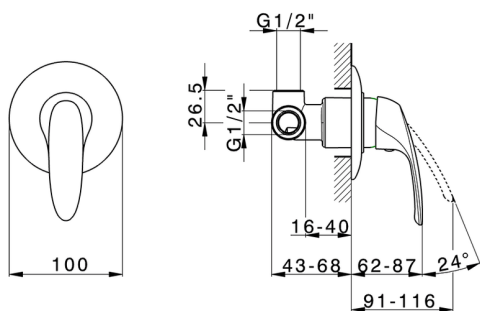

## Miscelatore monocomando doccia incasso FLASH\_FL000300

MODELLO **FL000300**

Miscelatore monocomando doccia incasso, completo di parte incasso

FINITURE DISPONIBILI

**21** 21 Cromo

CARATTERISTICHE

Ricambio Cartuccia **ZZ94035000**

**Cartuccia Monocomando 35 mm**

2026-06-17