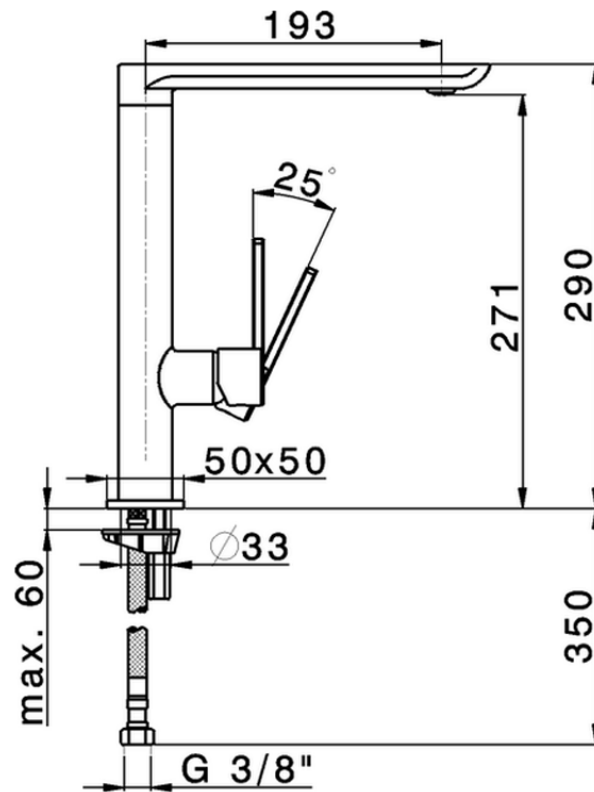

## Miscelatore monocomando lavello KITCHEN\_LC001590

LC001590

<https://www.cisal.it/miscelatore-monocomando-lavello-kitchen-lc001590>

2025-04-30