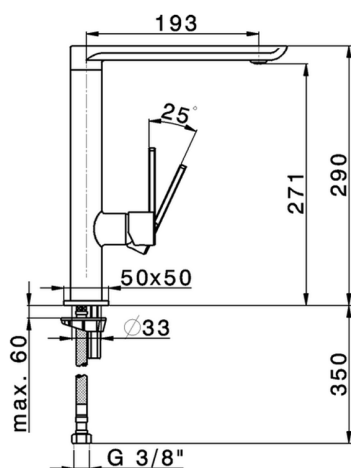

CARATTERISTICHE

Ricambio Cartuccia **ZZ99243000**