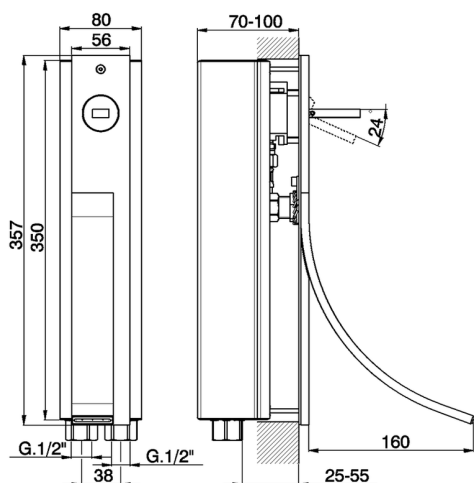

Miscelatore monocomando lavabo a parete verticale WAVE_WA003511

MODELLO **WA003511**

Miscelatore monocomando lavabo a parete verticale, con parte incasso

FINITURE DISPONIBILI

-  **21** 21 Cromo
-  **2F** 2F Nichel Spazzolato
-  **2Q** 2Q Black Titanium

CARATTERISTICHE

Ricambio Cartuccia **ZZ93197000**

Cartuccia Monocomando Joystick 38mm

2026-07-02