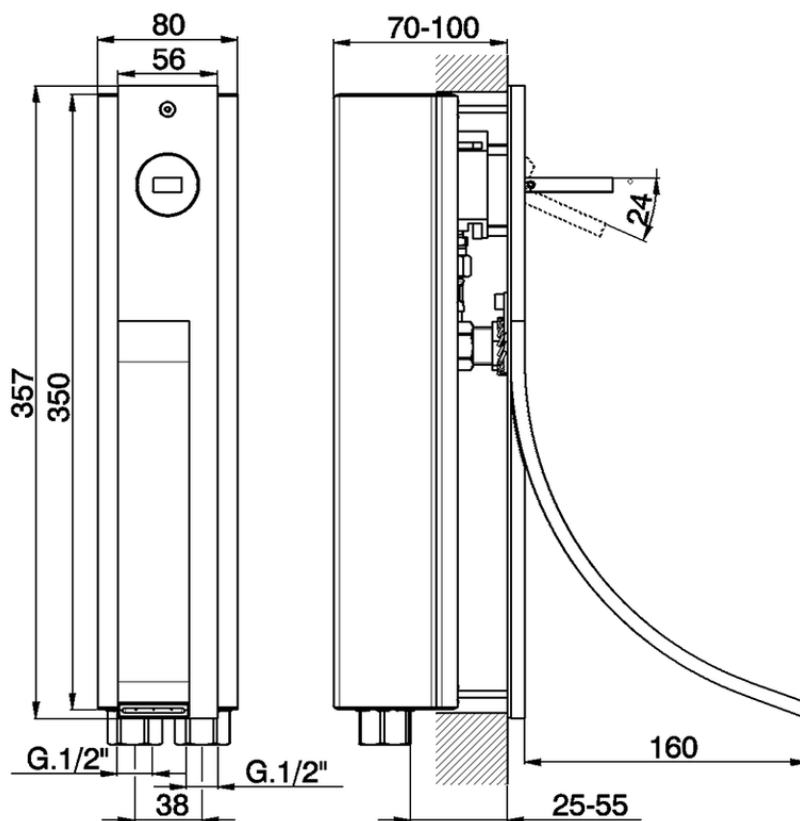

Miscelatore monocomando lavabo a parete verticale WAVE_WA003511

WA003511

<https://www.cisal.it/miscelatore-monocomando-lavabo-a-parete-verticale-wave-wa003511>

2026-07-02