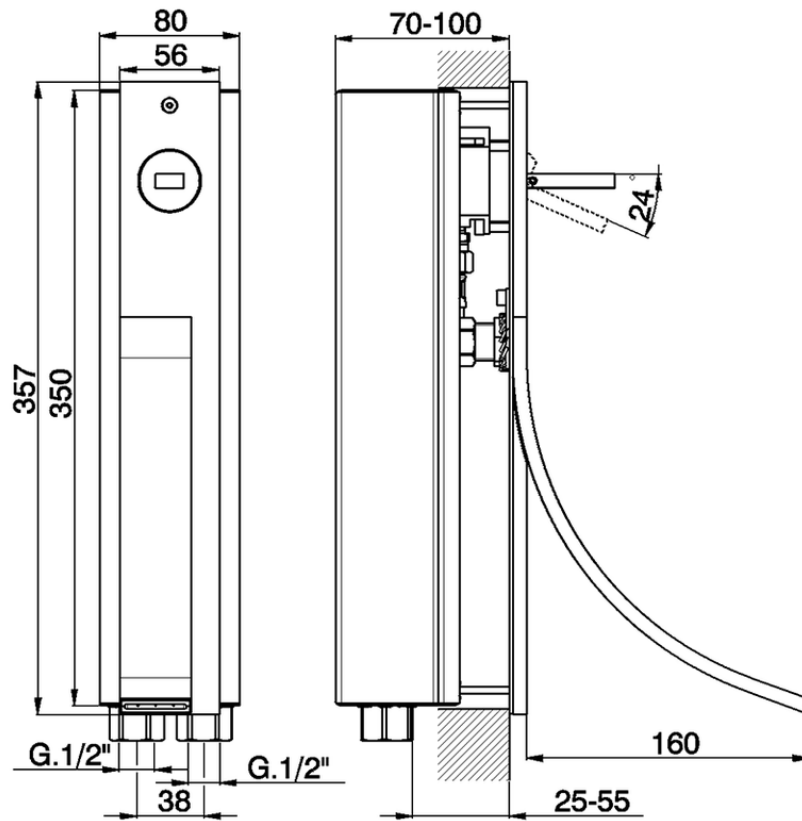

Miscelatore monocomando lavabo a parete verticale WAVE_WA003511

WA003511

<https://www.cisal.it/miscelatore-monocomando-lavabo-a-parete-verticale-wave-wa003511>

2026-04-30