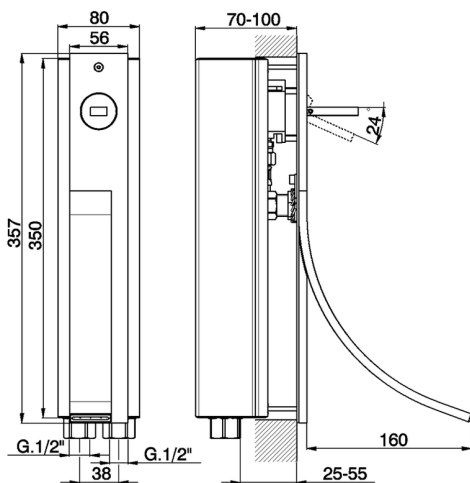

Miscelatore monocomando lavabo a parete verticale WAVE_WA003511

MODELLO **WA003511**

Miscelatore monocomando lavabo a parete verticale, con parte incasso

FINITURE DISPONIBILI

21 21 Cromo

2F 2F Nichel Spazzolato

2Q 2Q Black Titanium

CARATTERISTICHE

Ricambio Cartuccia **ZZ93197000**

Cartuccia Monocomando Joystick 38mm

2026-07-03