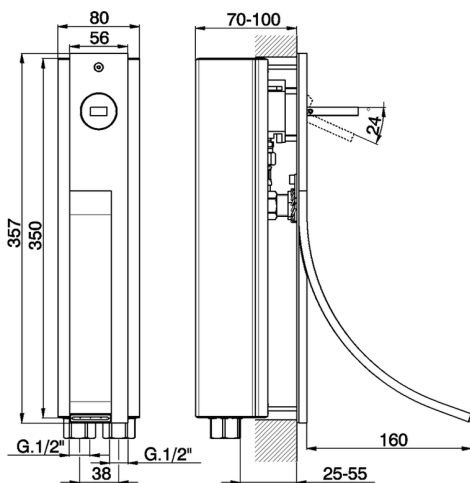

Miscelatore monocomando lavabo a parete verticale WAVE_WA003511

MODELLO **WA003511**

Miscelatore monocomando lavabo a parete verticale, con parte incasso

FINITURE DISPONIBILI

-  **21** 21 Cromo
-  **2F** 2F Nichel Spazzolato
-  **2Q** 2Q Black Titanium

CARATTERISTICHE

Ricambio Cartuccia **ZZ93197000**

Cartuccia Monocomando Joystick 38mm

2026-04-30