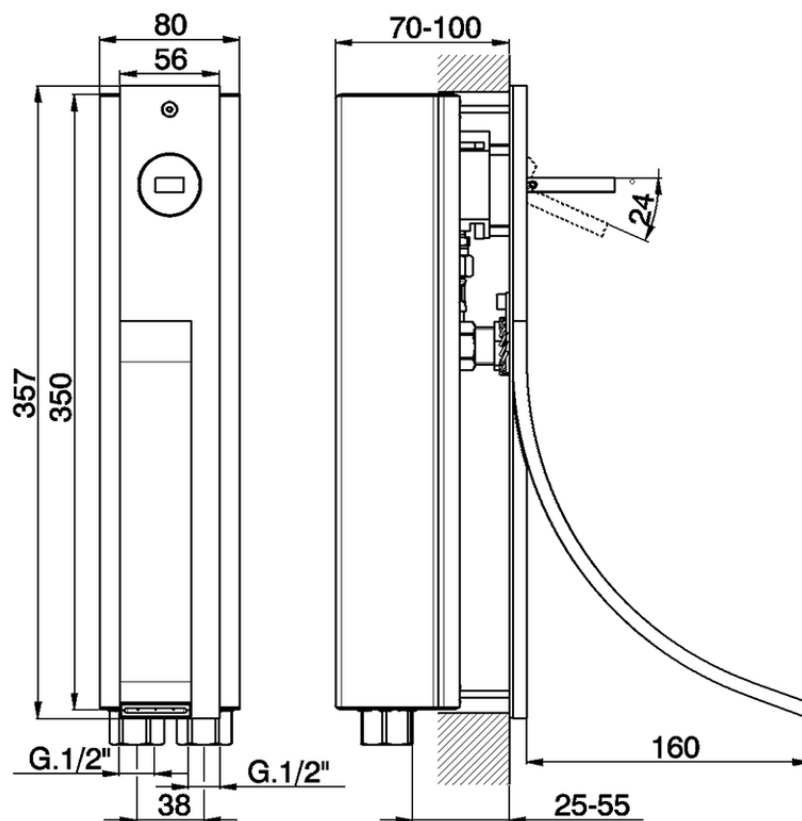

Miscelatore monocomando lavabo a parete verticale WAVE_WA003511

WA003511

<https://www.cisal.it/miscelatore-monocomando-lavabo-a-parete-verticale-wave-wa003511>

2026-07-03