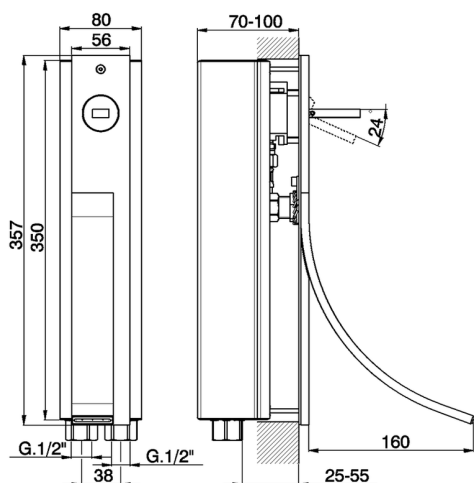

Miscelatore monocomando lavabo a parete verticale WAVE_WA003511

MODELLO **WA003511**

Miscelatore monocomando lavabo a parete verticale, con parte incasso

FINITURE DISPONIBILI

-  **21** 21 Cromo
-  **2F** 2F Nichel Spazzolato
-  **2Q** 2Q Black Titanium

CARATTERISTICHE

Ricambio Cartuccia **ZZ93197000**

Cartuccia Monocomando Joystick 38mm

2026-07-03