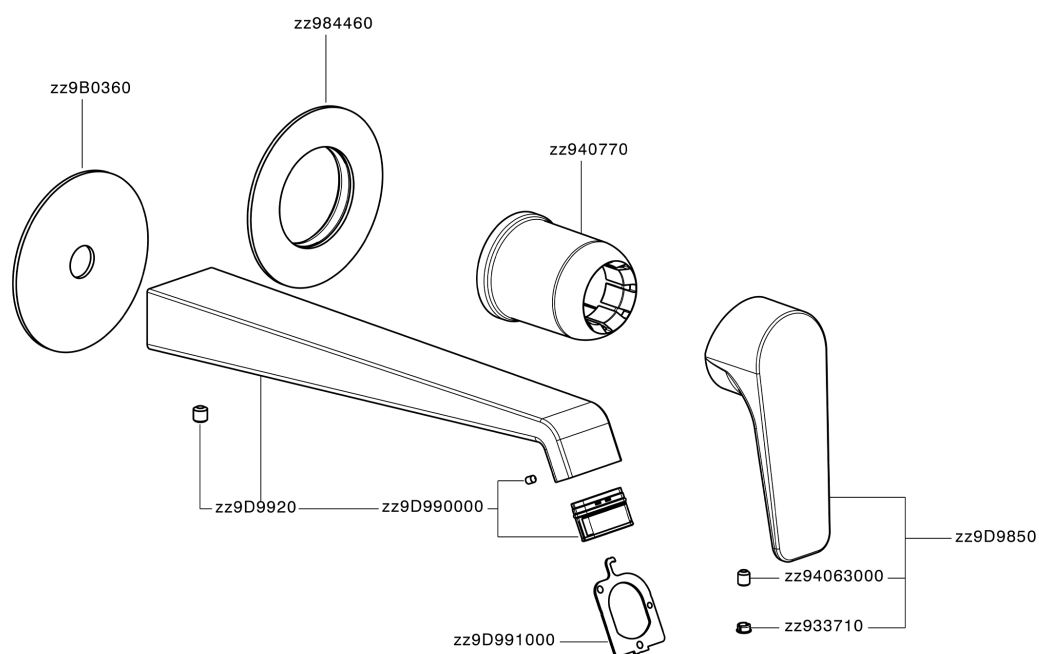

Parte esterna monocomando lavabo a parete ROCK&ROLL_RL005511C

MODELLO **RL005511C**

Parte esterna monocomando lavabo a parete, senza parte incasso, bocca L.250 mm, per art. Easy-Box ZA002450-ZA025510

FINITURE DISPONIBILI

CARATTERISTICHE

Installazione	Incasso
Parti Incasso necessarie	ZA002450

Parte esterna monocomando lavabo a parete ROCK&ROLL_RL005511C

RL005511C

<https://www.cisal.it/parte-esterna-monocomando-lavabo-a-parete-rockroll-rl005511c>