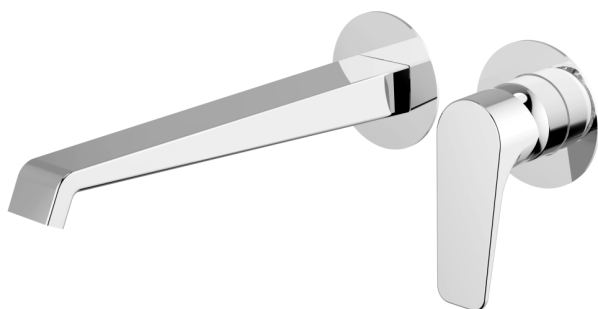

Parte esterna monocomando lavabo a parete ROCK&ROLL_RL005511C

MODELLO **RL005511C**

Parte esterna monocomando lavabo a parete, senza parte incasso, bocca L.250 mm, per art. Easy-Box ZA002450-ZA025510

FINITURE DISPONIBILI

-  **21** 21 Cromo
-  **2F** 2F Nichel Spazzolato
-  **40** 40 Nero Opaco
-  **2W** 2W Oro Spazzolato
-  **26** 26 Vecchio Rame
-  **3W** 3W Brushed Black Titanium
-  **43** 43 Salvia
-  **44** 44 Graphite
-  **45** 45 Argilla
-  **46** 46 Metal Bronze
-  **47** 47 Cemento
-  **4Q** 4Q Bianco Opaco

CARATTERISTICHE

Installazione	Incasso
Parti Incasso necessarie	ZA002450

Parte esterna monocomando lavabo a parete ROCK&ROLL_RL005511C

RL005511C

<https://www.cisal.it/parte-esterna-monocomando-lavabo-a-parete-rockroll-rl005511c>