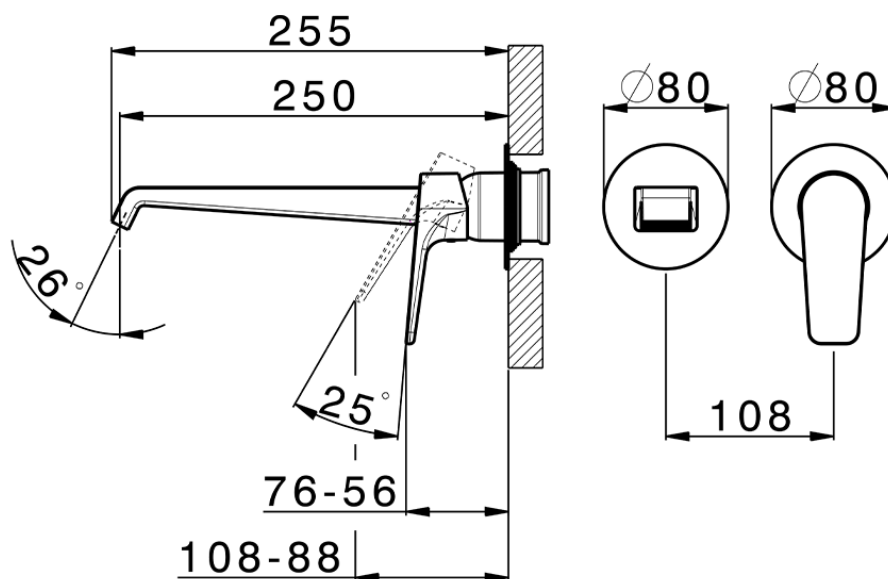

Parte esterna monocomando lavabo a parete ROCK&ROLL_RL005511C

RL005511C

<https://www.cisal.it/parte-esterna-monocomando-lavabo-a-parete-rockroll-rl005511c>

2026-07-01