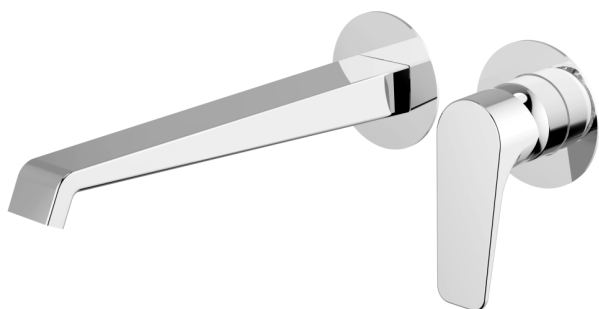

Parte esterna monocomando lavabo a parete ROCK&ROLL_RL005511C

MODELLO **RL005511C**

Parte esterna monocomando lavabo a parete, senza parte incasso, bocca L.250 mm, per art. Easy-Box ZA002450-ZA025510

FINITURE DISPONIBILI

-  **21** 21 Cromo
-  **2F** 2F Nichel Spazzolato
-  **40** 40 Nero Opaco
-  **2W** 2W Oro Spazzolato
-  **26** 26 Vecchio Rame
-  **3W** 3W Brushed Black Titanium
-  **43** 43 Salvia
-  **44** 44 Graphite
-  **45** 45 Argilla
-  **46** 46 Metal Bronze
-  **47** 47 Cemento
-  **4Q** 4Q Bianco Opaco

CARATTERISTICHE

Installazione	Incasso
Parti Incasso necessarie	ZA002450

Parte esterna monocomando lavabo a parete ROCK&ROLL_RL005511C

RL005511C

<https://www.cisal.it/parte-esterna-monocomando-lavabo-a-parete-rockroll-rl005511c>