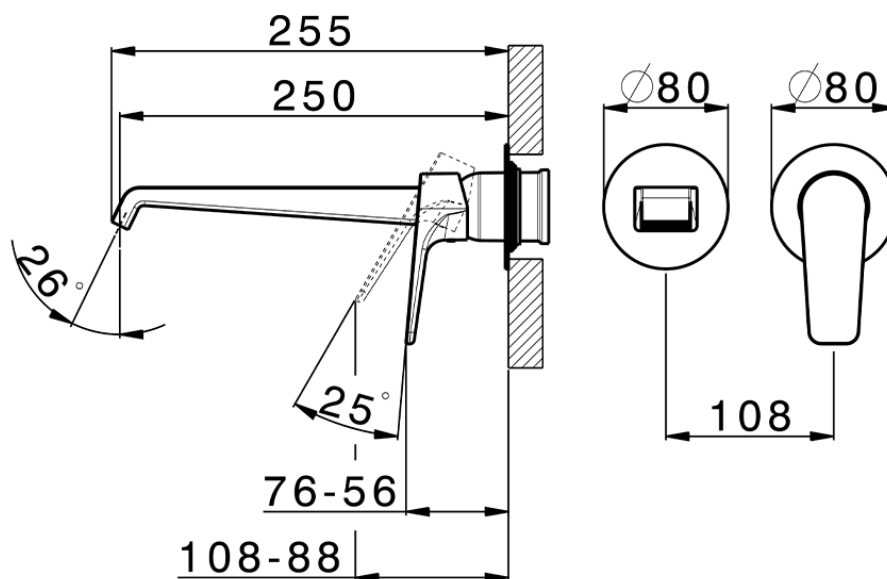

Parte esterna monocomando lavabo a parete ROCK&ROLL_RL005511C

RL005511C

<https://www.cisal.it/parte-esterna-monocomando-lavabo-a-parete-rockroll-rl005511c>

2026-05-16