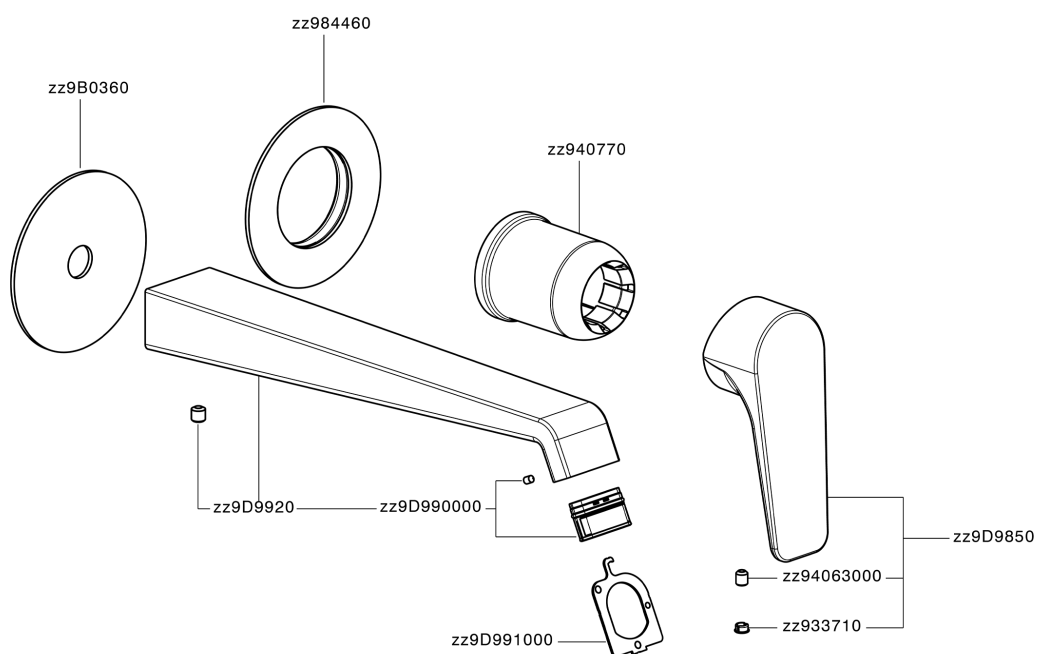

Parte esterna monocomando lavabo a parete ROCK&ROLL_RL005511C

RL005511C

<https://www.cisal.it/parte-esterna-monocomando-lavabo-a-parete-rockroll-rl005511c>

2026-05-16