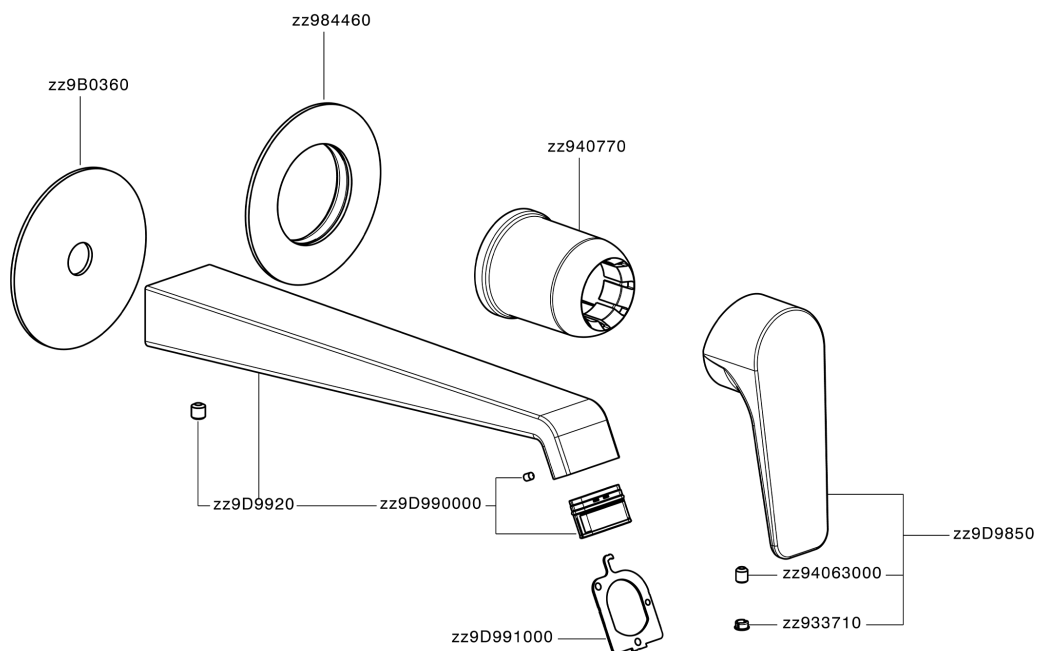

Parte esterna monocomando lavabo a parete ROCK&ROLL_RL005511C

MODELLO **RL005511C**

Parte esterna monocomando lavabo a parete, senza parte incasso, bocca L.250 mm, per art. Easy-Box ZA002450-ZA025510

FINITURE DISPONIBILI

CARATTERISTICHE

Installazione	Incasso
Parti Incasso necessarie	ZA002450

Parte esterna monocomando lavabo a parete ROCK&ROLL_RL005511C

RL005511C

<https://www.cisal.it/parte-esterna-monocomando-lavabo-a-parete-rockroll-rl005511c>