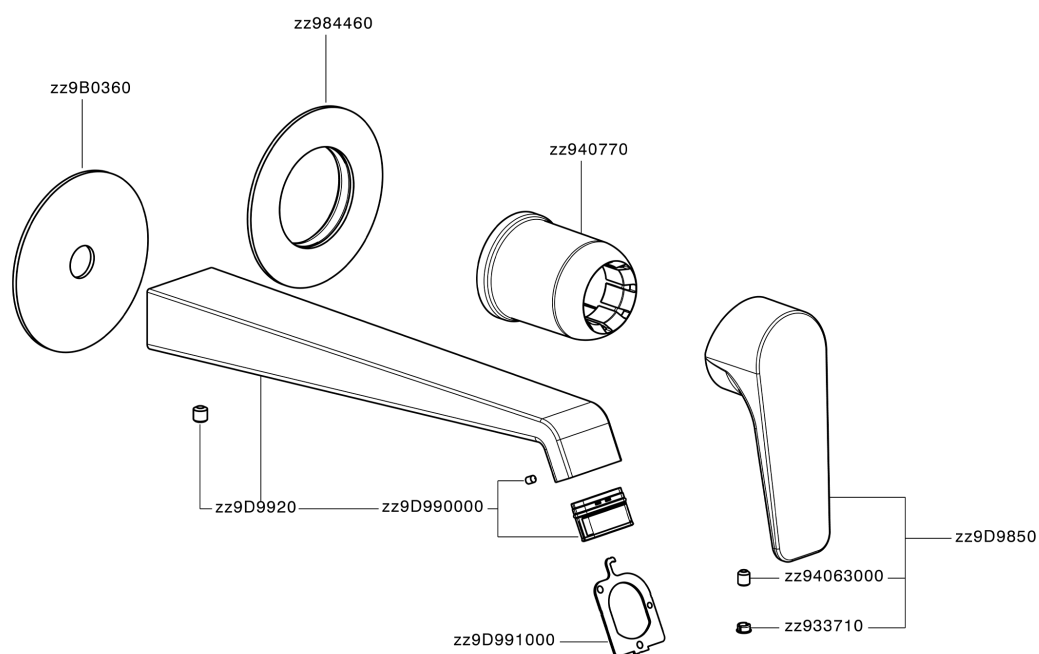

Parte esterna monocomando lavabo a parete ROCK&ROLL_RL005511C

RL005511C

<https://www.cisal.it/parte-esterna-monocomando-lavabo-a-parete-rockroll-rl005511c>

2026-07-01