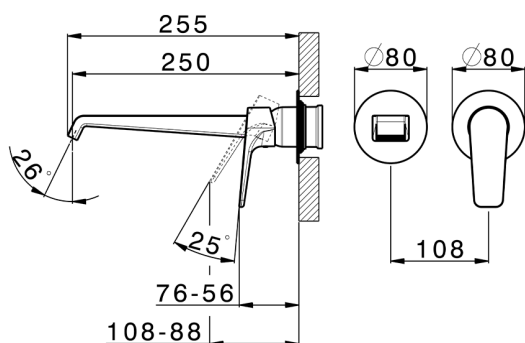

Parte esterna monocomando lavabo a parete ROCK&ROLL_RL005511C

MODELLO **RL005511C**

Parte esterna monocomando lavabo a parete, senza parte incasso, bocca L.250 mm, per art. Easy-Box ZA002450-ZA025510

FINITURE DISPONIBILI

CARATTERISTICHE

Installazione	Incasso
Parti Incasso necessarie	ZA002450

Parte esterna monocomando lavabo a parete ROCK&ROLL_RL005511C

RL005511C

<https://www.cisal.it/parte-esterna-monocomando-lavabo-a-parete-rockroll-rl005511c>