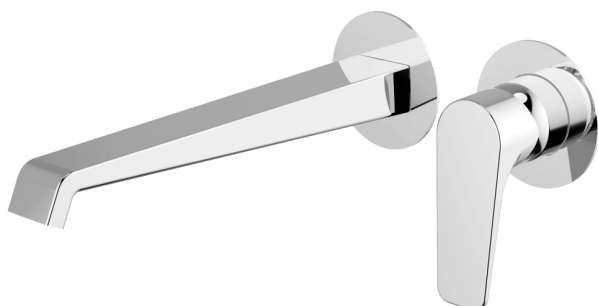

Parte esterna monocomando lavabo a parete ROCK&ROLL_RL005511C

MODELLO **RL005511C**

Parte esterna monocomando lavabo a parete, senza parte incasso, bocca L.250 mm, per art. Easy-Box ZA002450-ZA025510

FINITURE DISPONIBILI

-  **21** 21 Cromo
-  **2F** 2F Nichel Spazzolato
-  **40** 40 Nero Opaco
-  **2W** 2W Oro Spazzolato
-  **26** 26 Vecchio Rame
-  **3W** 3W Brushed Black Titanium
-  **43** 43 Salvia
-  **44** 44 Graphite
-  **45** 45 Argilla
-  **46** 46 Metal Bronze
-  **47** 47 Cemento
-  **4Q** 4Q Bianco Opaco

CARATTERISTICHE

Installazione	Incasso
Parti Incasso necessarie	ZA002450

Parte esterna monocomando lavabo a parete ROCK&ROLL_RL005511C

RL005511C

<https://www.cisal.it/parte-esterna-monocomando-lavabo-a-parete-rockroll-rl005511c>