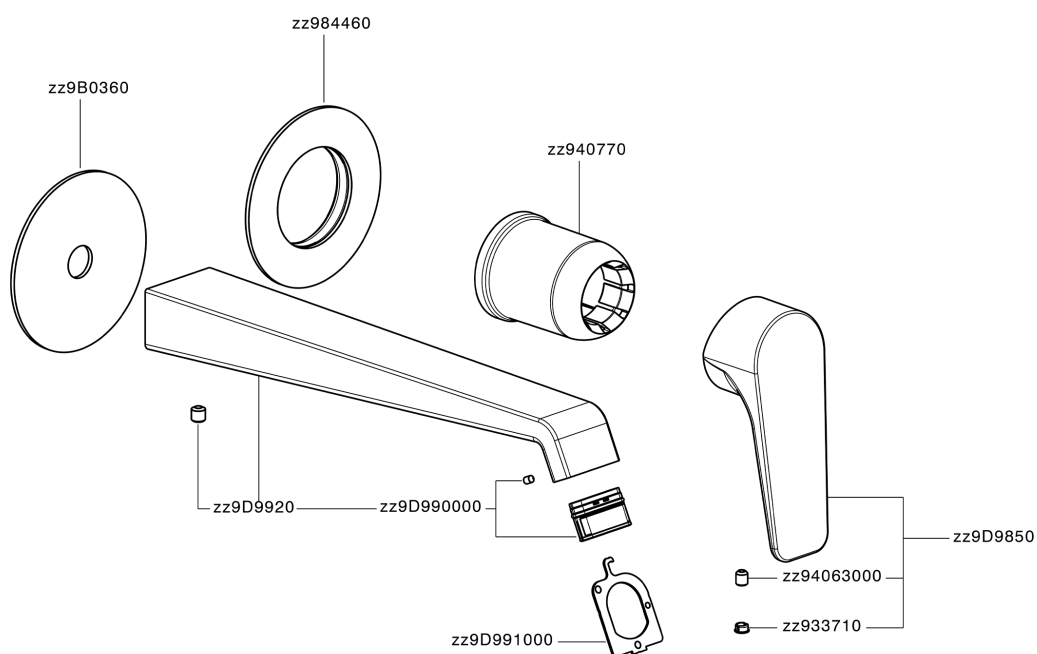

Parte esterna monocomando lavabo a parete ROCK&ROLL_RL005511C

MODELLO **RL005511C**

Parte esterna monocomando lavabo a parete, senza parte incasso, bocca L.250 mm, per art. Easy-Box ZA002450-ZA025510

FINITURE DISPONIBILI

CARATTERISTICHE

Installazione	Incasso
Parti Incasso necessarie	ZA002450

Parte esterna monocomando lavabo a parete ROCK&ROLL_RL005511C

RL005511C

<https://www.cisal.it/parte-esterna-monocomando-lavabo-a-parete-rockroll-rl005511c>