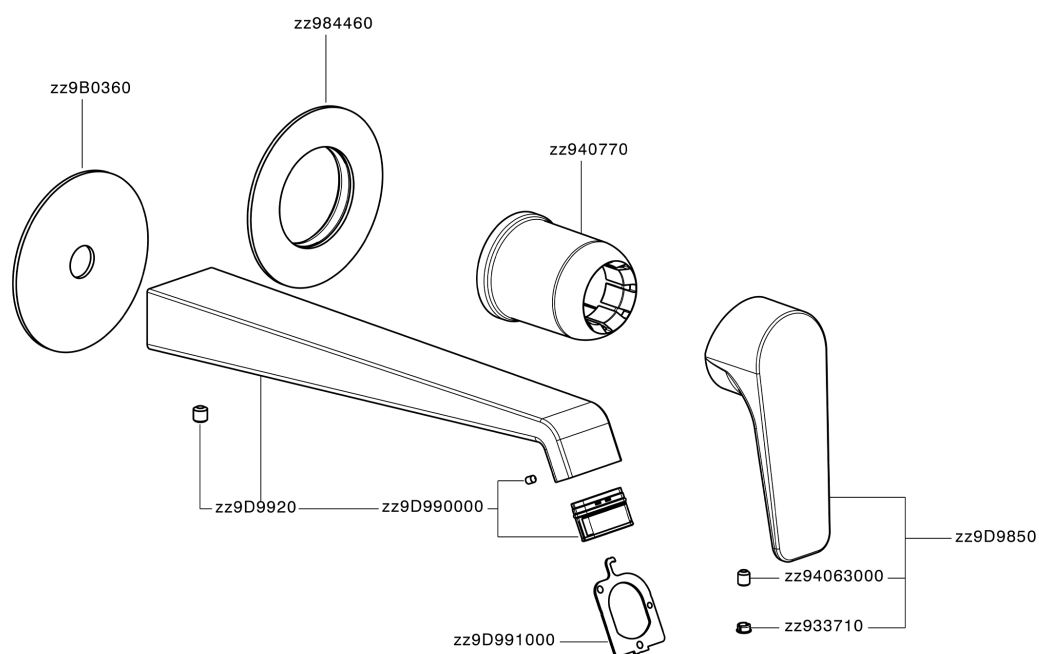

## Parte esterna monocomando lavabo a parete ROCK&ROLL\_RL005511C

MODELLO **RL005511C**

Parte esterna monocomando lavabo a parete, senza parte incasso, bocca L.250 mm, per art. Easy-Box ZA002450-ZA025510

## CARATTERISTICHE

Installazione	<b>Incasso</b>
Parti Incasso necessarie	<b>ZA002450</b>

## Parte esterna monocomando lavabo a parete ROCK&ROLL\_RL005511C

RL005511C

<https://www.cisal.it/parte-esterna-monocomando-lavabo-a-parete-rockroll-rl005511c>

2026-07-01