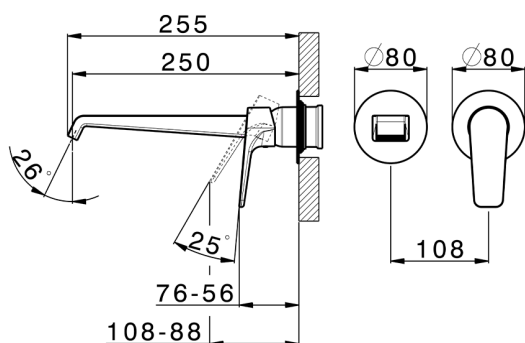

Parte esterna monocomando lavabo a parete ROCK&ROLL_RL005511C

MODELLO **RL005511C**

Parte esterna monocomando lavabo a parete, senza parte incasso, bocca L.250 mm, per art. Easy-Box ZA002450-ZA025510

FINITURE DISPONIBILI

- **21** 21 Cromo
- **2F** 2F Nichel Spazzolato
- **40** 40 Nero Opaco
- **2W** 2W Oro Spazzolato
- **26** 26 Vecchio Rame
- **3W** 3W Brushed Black Titanium
- **43** 43 Salvia
- **44** 44 Graphite
- **45** 45 Argilla
- **46** 46 Metal Bronze
- **47** 47 Cemento
- **4Q** 4Q Bianco Opaco