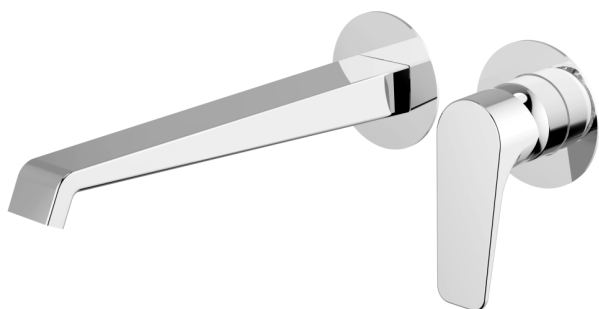

## Parte esterna monocomando lavabo a parete ROCK&ROLL\_RL005511C

MODELLO **RL005511C**

Parte esterna monocomando lavabo a parete, senza parte incasso, bocca L.250 mm, per art. Easy-Box ZA002450-ZA025510

### FINITURE DISPONIBILI

-  **21** 21 Cromo
-  **2F** 2F Nichel Spazzolato
-  **40** 40 Nero Opaco
-  **2W** 2W Oro Spazzolato
-  **26** 26 Vecchio Rame
-  **3W** 3W Brushed Black Titanium
-  **43** 43 Salvia
-  **44** 44 Graphite
-  **45** 45 Argilla
-  **46** 46 Metal Bronze
-  **47** 47 Cemento
-  **4Q** 4Q Bianco Opaco

## Parte esterna monocomando lavabo a parete ROCK&ROLL\_RL005511C

RL005511C

<https://www.cisal.it/parte-esterna-monocomando-lavabo-a-parete-rockroll-rl005511c>

2026-07-01