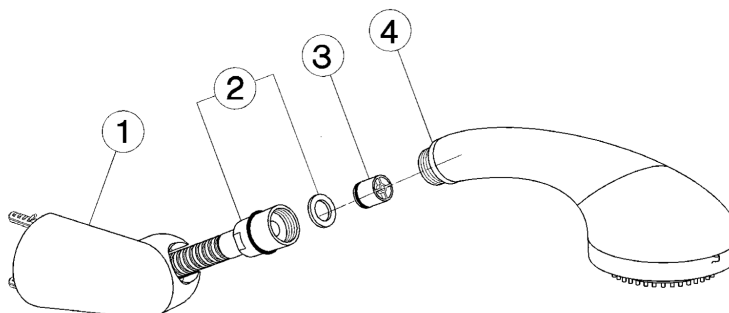

## Completo doccia duplex Ares SHOWER\_DS018043

## DS 01804

- Supporto duplex esterno
- Wall mounted holder
- Brausetset
- Support à encastrer

bar	PORTATA GETTO AERATO * AIRSPRAY FLOW RATE DURCHFLOSS LUFTSTRAHL DÉBIT JET MOUSSANT l/min.	PORTATA GETTO A PIOGGIA RAINSPRAY FLOW RATE DURCHFLOSS REGENSTRAHL DÉBIT JET PLUIE l/min.	PORTATA GETTO MASSAGGIO MASSAGE SPRAY FLOW RATE DURCHFLOSS MASSAGESTRAHL DÉBIT JET MASSAGE l/min.
0.5	7	5	5.5
1	10	7	8
2	14	9.5	11.5
3	17	12	13.5
4	20	13.5	16
5	22.5	15	17.5

\* senza resistenza silenziosa (uscita libera)  
without hydraulic resistance  
ohne Widerstand  
sans résistance hydraulique

NR.	DESCRIZIONE DESCRIPTION BESCHREIBUNG DÉSCRIPTION	N. CODICE CODE NO. WERKSNR. NR. CODE	NR.	DESCRIZIONE DESCRIPTION BESCHREIBUNG DÉSCRIPTION	N. CODICE CODE NO. WERKSNR. NR. CODE	NR.	DESCRIZIONE DESCRIPTION BESCHREIBUNG DÉSCRIPTION	N. CODICE CODE NO. WERKSNR. NR. CODE
1	Supporto duplex esterno Hook for handshower Wandhalter Support mural	DS 00050 0						
2	Flex PVC 150 cm Ø14 1/2"x1/2" conico Flex PVC 150 cm Ø14 1/2"x1/2" Brausseschi. PVC 150 cm Ø14 1/2"x1/2" Flex.PVC 150 cm Ø14 1/2"x1/2"	ZA 00902 1						
3	Valvola anti-ritorno Ø15 per doccia Back-flow valve Ø15 Durchflussverhinderer Ø15 Clapet anti-retour Ø15	ZZ 92956 0						
4	Doccia Nettuno Handshower Nettuno Handbrause Nettuno Douchette Nettuno	DS 01408 0						