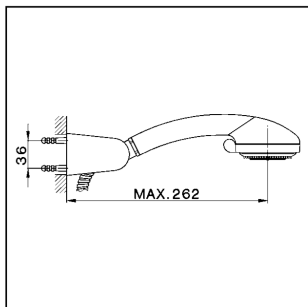

## DS 01804

- Supporto duplex esterno
- Wall mounted holder
- Brausetset
- Support à encastrer

bar	PORTATA GETTO AERATO * AIRSPRAY FLOW RATE DURCHFLOSS LUFTSTRAHL DÉBIT JET MOUSSANT l/min.	PORTATA GETTO A PIOGGIA RAINSPRAY FLOW RATE DURCHFLOSS REGENSTRAHL DÉBIT JET PLUIE l/min.	PORTATA GETTO MASSAGGIO MASSAGE SPRAY FLOW RATE DURCHFLOSS MASSAGESTRAHL DÉBIT JET MASSAGE l/min.
0.5	7	5	5.5
1	10	7	8
2	14	9.5	11.5
3	17	12	13.5
4	20	13.5	16
5	22.5	15	17.5

\* senza resistenza silenziosa (uscita libera)  
without hydraulic resistance  
ohne Widerstand  
sans résistance hydraulique

NR.	DESCRIZIONE DESCRIPTION BESCHREIBUNG DÉSCRIPTION	N. CODICE CODE NO. WERKSNR. NR. CODE	NR.	DESCRIZIONE DESCRIPTION BESCHREIBUNG DÉSCRIPTION	N. CODICE CODE NO. WERKSNR. NR. CODE	NR.	DESCRIZIONE DESCRIPTION BESCHREIBUNG DÉSCRIPTION	N. CODICE CODE NO. WERKSNR. NR. CODE
1	Supporto duplex esterno Hook for handshower Wandhalter Support mural	DS 00050 0						
2	Flex PVC 150 cm Ø14 1/2"x1/2" conico Flex PVC 150 cm Ø14 1/2"x1/2" Brausseschi. PVC 150 cm Ø14 1/2"x1/2" Flex.PVC 150 cm Ø14 1/2"x1/2"	ZA 00902 1						
3	Valvola anti-ritorno Ø15 per doccia Back-flow valve Ø15 Durchflussverhinderer Ø15 Clapet anti-retour Ø15	ZZ 92956 0						
4	Doccia Nettuno Handshower Nettuno Handbrause Nettuno Douchette Nettuno	DS 01408 0						