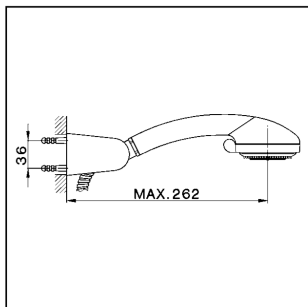

Completo doccia duplex Ares SHOWER_DS018043

MODELLO **DS018043**

Completo doccia duplex Ares, supporto doccetta
snodato murale, doccetta Ares 3 getti, flex PVC 150
cm

FINITURE DISPONIBILI

21 21 Cromo

CARATTERISTICHE

Completo doccia duplex Ares SHOWER_DS018043

cisal

DS 01804

- **Supporto duplex esterno**
- **Wall mounted holder**
- **Brauset**
- **Support à encastrer**

bar	PORTATA GETTO AERATO * AIRSPRAY FLOW RATE DURCHFLOSS LUFTSTRAHL DÉBIT JET MOUSSANT l/min.	PORTATA GETTO A PIOGGIA RAINSPRAY FLOW RATE DURCHFLOSS REGENSTRAHL DÉBIT JET PLUIE l/min.	PORTATA GETTO MASSAGGIO MASSAGE SPRAY FLOW RATE DURCHFLOSS MASSAGESTRAHL DÉBIT JET MASSAGE l/min.
0.5	7	5	5.5
1	10	7	8
2	14	9.5	11.5
3	17	12	13.5
4	20	13.5	16
5	22.5	15	17.5

* senza resistenza silenziosa (uscita libera)
without hydraulic resistance
ohne Widerstand
sans résistance hydraulique

NR.	DESCRIZIONE DESCRIPTION BESCHREIBUNG DÉSCRIPTION	N. CODICE CODE NO. WERKSNR. NR. CODE	NR.	DESCRIZIONE DESCRIPTION BESCHREIBUNG DÉSCRIPTION	N. CODICE CODE NO. WERKSNR. NR. CODE	NR.	DESCRIZIONE DESCRIPTION BESCHREIBUNG DÉSCRIPTION	N. CODICE CODE NO. WERKSNR. NR. CODE
1	Supporto duplex esterno Hook for handshower Wandhalter Support mural	DS 00050 0						
2	Flex PVC 150 cm Ø14 1/2"x1/2" conico Flex PVC 150 cm Ø14 1/2"x1/2" Braussch. PVC 150 cm Ø14 1/2"x1/2" Flex.PVC 150 cm Ø14 1/2"x1/2"	ZA 00902 1						
3	Valvola anti-ritorno Ø15 per doccia Back-flow valve Ø15 Durchflussverhinderer Ø15 Clapet anti-retour Ø15	ZZ 92956 0						
4	Doccia Nettuno Handshower Nettuno Handbrause Nettuno Douchette Nettuno	DS 01408 0						