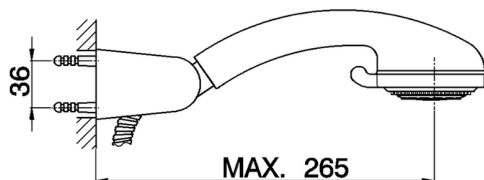

Completo doccia duplex Ares SHOWER_DS018043

MODELLO **DS018043**

Completo doccia duplex Ares, supporto doccetta
snodato murale, doccetta Ares 3 getti, flex PVC 150
cm

FINITURE DISPONIBILI

21 21 Cromo

CARATTERISTICHE

Completo doccia duplex Ares SHOWER_DS018043

cisal

DS 01804

- **Supporto duplex esterno**
- **Wall mounted holder**
- **Brauset**
- **Support à encastrer**

bar	PORTATA GETTO AERATO * AIRSPRAY FLOW RATE DURCHFLOSS LUFTSTRAHL DÉBIT JET MOUSSANT l/min.	PORTATA GETTO A PIOGGIA RAINSPRAY FLOW RATE DURCHFLOSS REGENSTRAHL DÉBIT JET PLUIE l/min.	PORTATA GETTO MASSAGGIO MASSAGE SPRAY FLOW RATE DURCHFLOSS MASSAGESTRAHL DÉBIT JET MASSAGE l/min.
0.5	7	5	5.5
1	10	7	8
2	14	9.5	11.5
3	17	12	13.5
4	20	13.5	16
5	22.5	15	17.5

* senza resistenza silenziosa (uscita libera)
without hydraulic resistance
ohne Widerstand
sans résistance hydraulique

NR.	DESCRIZIONE DESCRIPTION BESCHREIBUNG DÉSCRIPTION	N. CODICE CODE NO. WERKSNR. NR. CODE	NR.	DESCRIZIONE DESCRIPTION BESCHREIBUNG DÉSCRIPTION	N. CODICE CODE NO. WERKSNR. NR. CODE	NR.	DESCRIZIONE DESCRIPTION BESCHREIBUNG DÉSCRIPTION	N. CODICE CODE NO. WERKSNR. NR. CODE
1	Supporto duplex esterno Hook for handshower Wandhalter Support mural	DS 00050 0						
2	Flex PVC 150 cm Ø14 1/2"x1/2" conico Flex PVC 150 cm Ø14 1/2"x1/2" Braussch. PVC 150 cm Ø14 1/2"x1/2" Flex.PVC 150 cm Ø14 1/2"x1/2"	ZA 00902 1						
3	Valvola anti-ritorno Ø15 per doccia Back-flow valve Ø15 Durchflussverhinderer Ø15 Clapet anti-retour Ø15	ZZ 92956 0						
4	Doccia Nettuno Handshower Nettuno Handbrause Nettuno Douchette Nettuno	DS 01408 0						