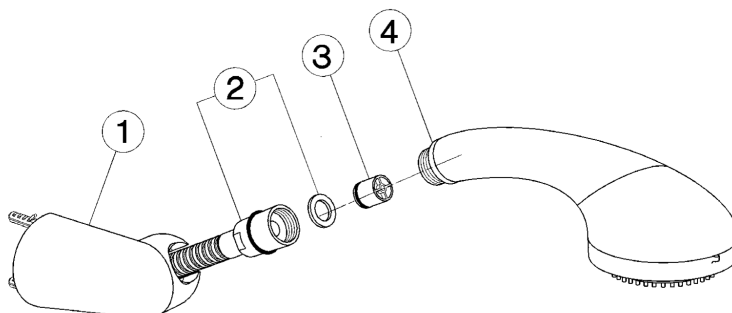

Completo doccia duplex Ares SHOWER_DS018043

MODELLO **DS018043**

Completo doccia duplex Ares, supporto doccetta
snodato murale, doccetta Ares 3 getti, flex PVC 150
cm

FINITURE DISPONIBILI

21 21 Cromo

CARATTERISTICHE

Completo doccia duplex Ares SHOWER_DS018043

cisal

DS 01804

- **Supporto duplex esterno**
- **Wall mounted holder**
- **Brauset**
- **Support à encastrer**

bar	PORTATA GETTO AERATO * AIRSPRAY FLOW RATE DURCHFLOSS LUFTSTRAHL DÉBIT JET MOUSSANT l/min.	PORTATA GETTO A PIOGGIA RAINSPRAY FLOW RATE DURCHFLOSS REGENSTRAHL DÉBIT JET PLUIE l/min.	PORTATA GETTO MASSAGGIO MASSAGE SPRAY FLOW RATE DURCHFLOSS MASSAGESTRAHL DÉBIT JET MASSAGE l/min.
0.5	7	5	5.5
1	10	7	8
2	14	9.5	11.5
3	17	12	13.5
4	20	13.5	16
5	22.5	15	17.5

* senza resistenza silenziosa (uscita libera)
without hydraulic resistance
ohne Widerstand
sans résistance hydraulique

NR.	DESCRIZIONE DESCRIPTION BESCHREIBUNG DÉSCRIPTION	N. CODICE CODE NO. WERKSNR. NR. CODE	NR.	DESCRIZIONE DESCRIPTION BESCHREIBUNG DÉSCRIPTION	N. CODICE CODE NO. WERKSNR. NR. CODE	NR.	DESCRIZIONE DESCRIPTION BESCHREIBUNG DÉSCRIPTION	N. CODICE CODE NO. WERKSNR. NR. CODE
1	Supporto duplex esterno Hook for handshower Wandhalter Support mural	DS 00050 0						
2	Flex PVC 150 cm Ø14 1/2"x1/2" conico Flex PVC 150 cm Ø14 1/2"x1/2" Braussch. PVC 150 cm Ø14 1/2"x1/2" Flex.PVC 150 cm Ø14 1/2"x1/2"	ZA 00902 1						
3	Valvola anti-ritorno Ø15 per doccia Back-flow valve Ø15 Durchflussverhinderer Ø15 Clapet anti-retour Ø15	ZZ 92956 0						
4	Doccia Nettuno Handshower Nettuno Handbrause Nettuno Douchette Nettuno	DS 01408 0						