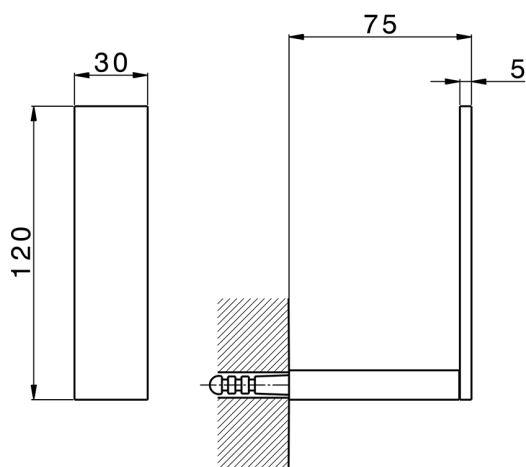

Porta rotolo di riserva ACCESSORI BAGNO_QU090410

MODELLO **QU090410**

Porta rotolo di riserva

FINITURE DISPONIBILI

- **21** 21 Cromo
- **2B** 2B Nichel Lucido
- **2F** 2F Nichel Spazzolato
- **2Q** 2Q Black Titanium
- **40** 40 Nero Opaco
- **4Q** 4Q Bianco Opaco

CARATTERISTICHE

2025-08-03