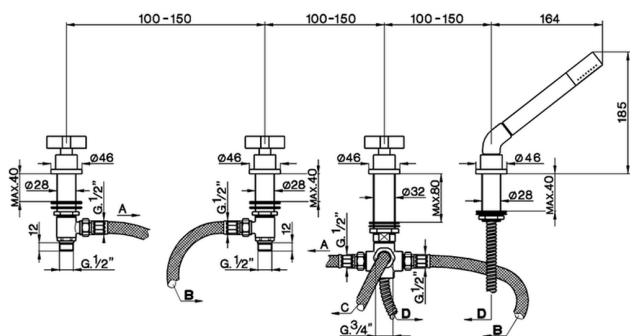

Miscelatore bordo vasca 4 fori BARCELONA_BA000290

MODELLO **BA000290**

Miscelatore bordo vasca 4 fori,deviatore 2 uscite,doccetta monogetto minimale in Ottone,flex inox 175 cm

FINITURE DISPONIBILI

-  **21** 21 Cromo
-  **2A** 2A Nichel Satinato Spazzolato
-  **40** 40 Nero Opaco

CARATTERISTICHE

Miscelatore bordo vasca 4 fori BARCELONA_BA000290

cisal

BA 00029

- Batteria bordo vasca a 4 fori
- Deck-mounted 4-hole bath mixer
- 4 Loch - Badebatterie
- Mélangeur B/D 4-trous sur gorge

bar	PORTATA * FLOW RATE DURCHFLOSS DEBIT l/min.
0,5	14
1	20
2	29
3	35,5
4	41
5	46,5