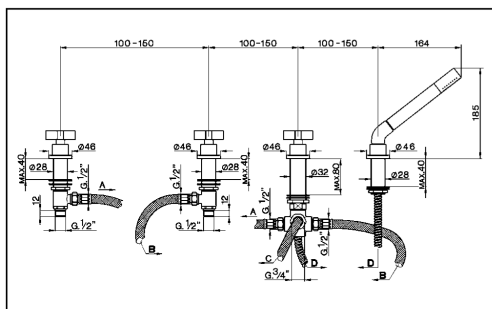

Miscelatore bordo vasca 4 fori BARCELONA_BA000290

MODELLO **BA000290**

Miscelatore bordo vasca 4 fori,deviatore 2 uscite,doccetta monogetto minimale in Ottone,flex inox 175 cm

FINITURE DISPONIBILI

-  **21** 21 Cromo
-  **2A** 2A Nichel Satinato Spazzolato
-  **40** 40 Nero Opaco

CARATTERISTICHE

Miscelatore bordo vasca 4 fori BARCELONA_BA000290

cisal

BA 00029

- Batteria bordo vasca a 4 fori
- Deck-mounted 4-hole bath mixer
- 4 Loch - Badebatterie
- Mélangeur B/D 4-trous sur gorge

bar	PORTATA * FLOW RATE DURCHFLOSS DEBIT l/min.
0,5	14
1	20
2	29
3	35,5
4	41
5	46,5