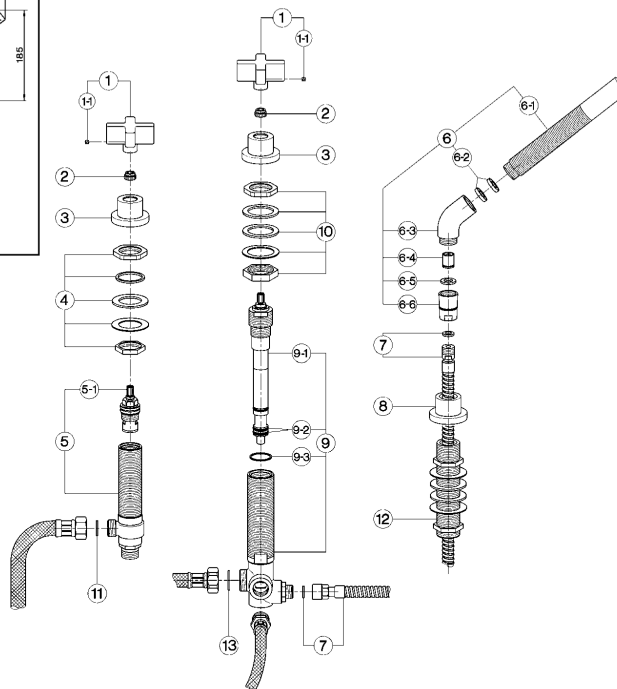

NR.	DESCRIZIONE DESCRIPTION BESCHREIBUNG DESCRIPTION	N. CODICE CODE NO. WERKSNR. NR. CODE	NR.	DESCRIZIONE DESCRIPTION BESCHREIBUNG DESCRIPTION	N. CODICE CODE NO. WERKSNR. NR. CODE	NR.	DESCRIZIONE DESCRIPTION BESCHREIBUNG DESCRIPTION	N. CODICE CODE NO. WERKSNR. NR. CODE
1	Maniglia "BA" per monofori Handle "BA" for single hole mixer Griff "BA" f/Einloch-Batterien Croisillon "BA" pour mélangeur monofou	ZZ 93289 0	6-2	Guarnizione NBR 75 SH. 19,1x10x3,5 Gasket NBR 75 SH. 19,1x10x3,5 Dichtung NBR 75 SH. 19,1x10x3,5 Joint NBR 75 SH. 19,1x10x3,5	ZZ 92715 0	9-2	O.R. 11 NBR 75 SH. O.R. 11 NBR 75 SH. O.R. 11 NBR 75 SH. O.R. 11 NBR 75 SH.	ZZ 92690 0
1-1	Grano punta piastra inox M.4x4 Screw-stainless steel M.4x4 Madenschraube M.4x4 Vis speciale inox M.4x4	ZZ 93328 0	6-3	Curvetta doccia batteria vasca Connection for handshower Brausewinkel f/WB Raccord douche s/gorge	ZZ 92601 0	9-3	Guarnizione fibra 27x24x1 Gasket rubber 27x24x1 Fiberdichtung 27x24x1 Joint en fibre rouge 27x24x1	ZZ 92687 0
2	Riduzione brocciata completa Complete broached reduction piece Verkuerzung Raemwerkzeug komplett Reduction avec brochage complete	ZZ 93330 0	6-4	Valvola anti-ritorno Ø15 per doccia Back-flow valve Ø15 Durchflussverhinderer Ø15 Clapet anti-retour Ø15	ZZ 92956 0	10	Set installazione deviatore batteria vasca Installation set Befestigungssatz f/Umsteller Wannenrandmitg Set installation inverseur B/D	ZZ 93444 0
3	Cappuccio per batteria lavabo Escutcheon for basin mixer Abdeckkappe - WT Rosace lavabo	ZZ 93333 0	6-5	Guarnizione fibra 18,5x11x2 Gasket rubber 18,5x11x2 Fiberdichtung 18,5x11x2 Joint en fibre 18,5x11x2	ZZ 92714 0	11	Guarnizione fibra 18,5x11x2 Gasket rubber 18,5x11x2 Fiberdichtung 18,5x11x2 Joint en fibre 18,5x11x2	ZZ 92714 0
4	Set installazione batteria lavabo Installation set basin mixer Befestigungssatz Set installation	ZZ 93348 0	6-6	Raccordo conico doccia batteria vasca Connection for shower Anschluss Raccord douche s/gorge	ZZ 92680 0	12	Supporto doccia batteria bordo vasca "BA" Deck-mounted handshower support "BA" Brausehalter "BA" Support douche "BA"	ZZ 93402 0
5	Piantana vitone DX Tail piece-basin mixer right Unterteil WT im Oberteil rechts Corp. lat. fix. tête droite	ZZ 92888 0	7	Flessibile 175 cm Ø14 3/8" x M.15x1 Flex 175 cm Ø14 3/8" x M.15x1 Brauseschlauch 175 cm Ø14 3/8" x M.15x1 Flex 175 cm Ø14 3/8" x M.15x1	ZZ 92757 0	13	Guarnizione NBR 90 SH. 24x16x2,7 Gasket NBR 90 SH. 24x16x2,7 Dichtung NBR 90 SH. 24x16x2,7 Joint NBR 90 SH. 24x16x2,7	ZZ 92689 0
5-1	Vitone ceramico 1/2" DX 90° Ceramic headvalve 1/2" right 90° Keramikoberteil 1/2" - rechts - 90° Tête céram. 1/2" droite 90°	ZZ 92907 0	8	Cappuccio supporto doccia batteria vasca Escutcheon shower Abdeckkappe Rosace douche	ZZ 93367 0			
6	Doccia minimale per batteria vasca Handshower minimal for bath mixer Handbrause minimal f/Badebatterie Douchette minimal sur gorge	ZZ 93368 0	9	Gruppo deviazione batteria bordo vasca "BA" Diverter for bath mixer "BA" Umsteller f/Wannenbatterie "BA" Inverseur - B/D "BA"	ZZ 93369 0			
6-1	Doccia minimale Minimal handshower Handbrause minimal Douchette minimal	DS 01409 0	9-1	Vitone deviazione batteria vasca "BA" Diverter valve for "BA" mixer Umstelloberteil "BA" Tête pour inverseur "BA"	ZZ 93370 0