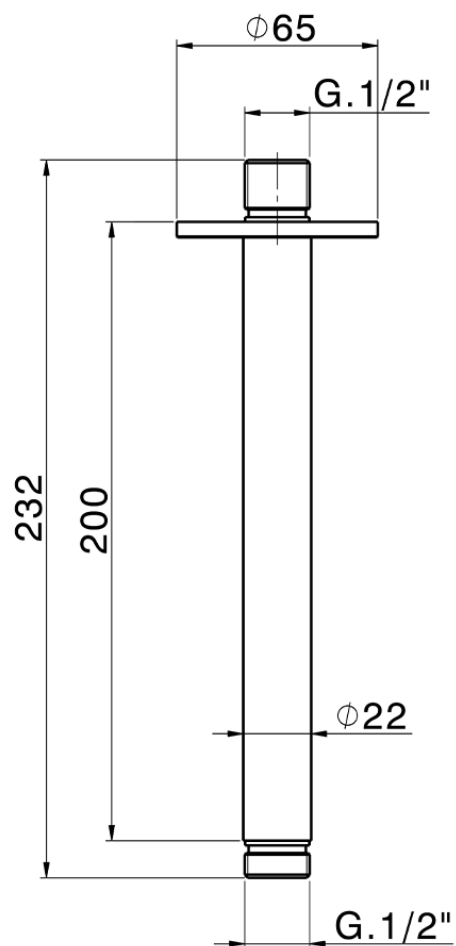

Braccio doccia a soffitto XION_DS013561

DS013561

<https://www.cisal.it/braccio-doccia-a-soffitto-xion-ds013561>

2026-06-21