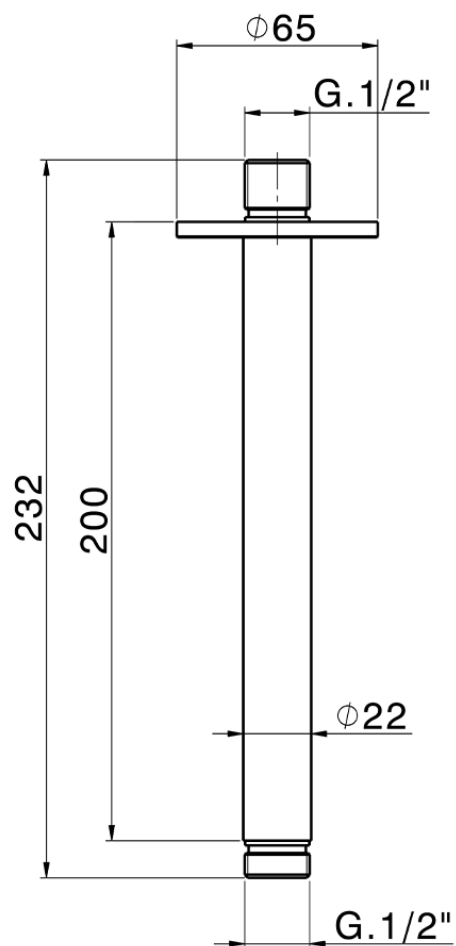

**Braccio doccia a soffitto XION\_DS013561**

DS013561

<https://www.cisal.it/braccio-doccia-a-soffitto-xion-ds013561>

2026-05-02