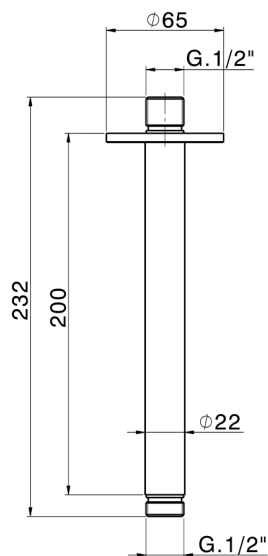

Braccio doccia a soffitto XION_DS013561

MODELLO **DS013561**

Braccio doccia a soffitto, L.200 mm, Inox AISI 316L

FINITURE DISPONIBILI

CARATTERISTICHE

2026-06-21