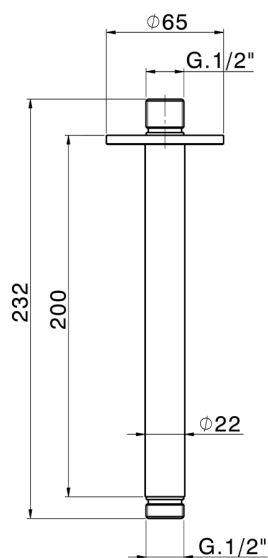

Braccio doccia a soffitto XION_DS013561

MODELLO **DS013561**

Braccio doccia a soffitto, L.200 mm, Inox AISI 316L

FINITURE DISPONIBILI

CARATTERISTICHE

2026-05-02