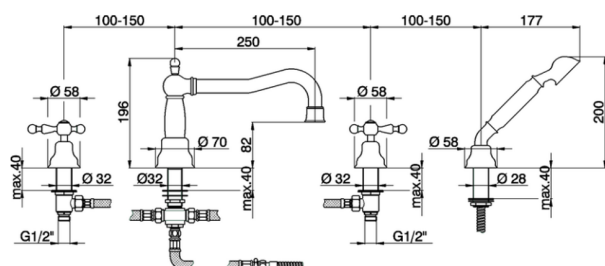

Miscelatore bordo vasca 4 fori ARCANA AMERICA_AA000264

MODELLO **AA000264**

Miscelatore bordo vasca 4 fori,deviatore 2 uscite,doccetta monogetto Arcana,flex Ottone 175 cm

FINITURE DISPONIBILI

-  **21** 21 Cromo
-  **24** 24 Oro
-  **26** 26 Vecchio Rame
-  **27** 27 Vecchio Bronzo
-  **2A** 2A Nichel Satinato Spazzolato
-  **74** 74 Cromo/Oro