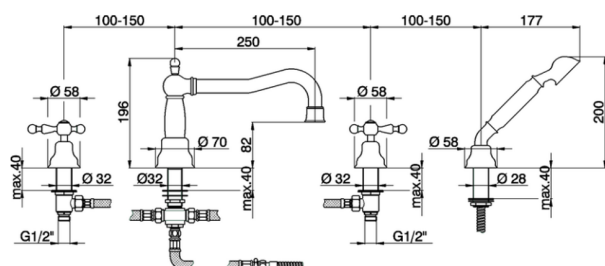

CARATTERISTICHE

2026-07-02