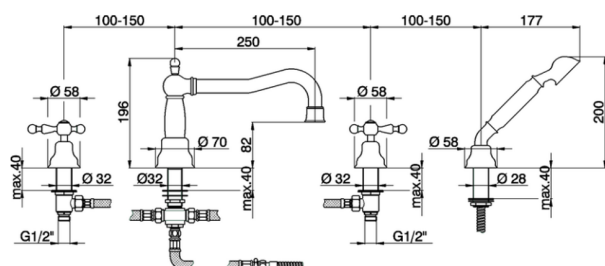

Miscelatore bordo vasca 4 fori ARкана AMERICA_AA000264

MODELLO **AA000264**

Miscelatore bordo vasca 4 fori,deviatore 2 uscite,doccetta monogetto Arcana,flex Ottone 175 cm

FINITURE DISPONIBILI

-  **21** 21 Cromo
-  **24** 24 Oro
-  **26** 26 Vecchio Rame
-  **27** 27 Vecchio Bronzo
-  **2A** 2A Nichel Satinato Spazzolato
-  **74** 74 Cromo/Oro