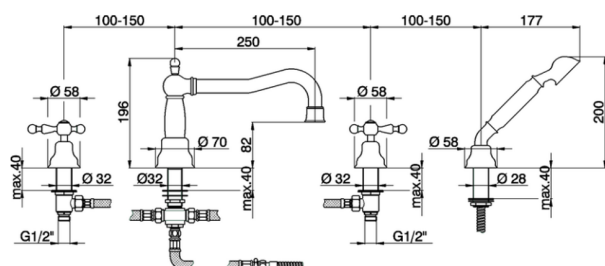

CARATTERISTICHE

2026-05-09